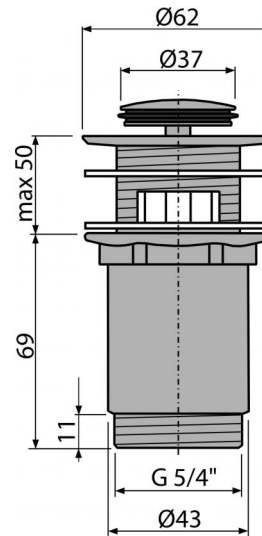

# A391

Донный клапан сифона для умывальника CLICK/CLACK 5/4",  
цельнометаллический с переливом и малой заглушкой

#### Содержание комплекта

- Хромированная стальная пробка
- Силиконовая прокладка 2 шт.
- Корпус слива

#### Код заказа, Логистическая информация

Код	EAN	Вес (шт   упаковка   паллета)	Размеры (шт   упаковка)	Количество (упаковка   паллета)
A391	8594045935387	0,3530   14,5030   484,0960 кг	100×75×75   390×240×300 мм	40   1280 шт

#### Технические параметры

- Диаметр резьбы 5/4 "