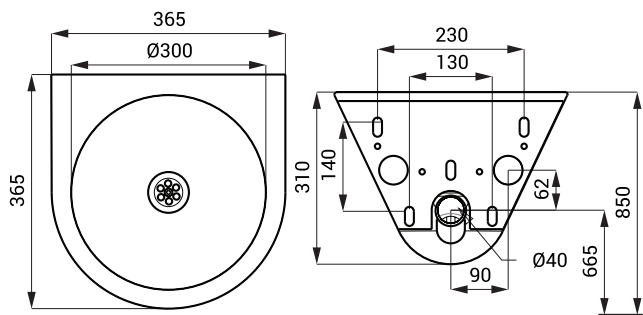

SLUN 59

Размеры

Спецификация поставки

SLUN 59 - арт. № 93590

нержавеющий умывальник, сифон, крепежный комплект

Характеристики

- антивандалное исполнение
- удобное для установки в тюрьмах
- подвесной нержавеющий умывальник
- монтаж через сервисный проём и специальные винты
- без отверстия для смесителя (возможно сделать по запросу)
- наполнен пенополиуретаном (повышенная шумоизоляция, улучшенная прочность)
- материал AISI - 304
- матовая поверхность

SLUN 69

Характеристики

- антивандальное исполнение
- подвесной нержавеющий умывальник
- без отверстия для смесителя (возможно сделать по запросу)
- монтаж с помощью монтажной плиты
- материал AISI - 304
- матовая поверхность

Размеры

Спецификация поставки

SLUN 69 - арт. № 73690

нержавеющая мойка, сифон, крепежный комплект