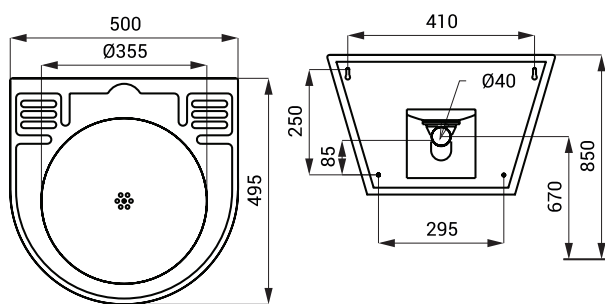

Нержавеющие умывальники SLUN 58, SLUN 59, SLUN 69

SLUN 58

Размеры

Спецификация поставки

SLUN 58 - арт. № 93580

нержавеющий умывальник, сифон, крепежный комплект

Характеристики

- антивандалное исполнение
- удобное для установки в тюрьмах
- подвесной нержавеющий умывальник
- монтаж через сервисный проём и специальные винты
- без отверстия для смесителя (возможно сделать по запросу)
- наполнен пенополиуретаном (повышенная шумоизоляция, улучшенная прочность)
- материал AISI - 304
- матовая поверхность

SLUN 59

Размеры

Спецификация поставки

SLUN 59 - арт. № 93590

нержавеющий умывальник, сифон, крепежный комплект

Характеристики

- антивандалное исполнение
- удобное для установки в тюрьмах
- подвесной нержавеющий умывальник
- монтаж через сервисный проём и специальные винты
- без отверстия для смесителя (возможно сделать по запросу)
- наполнен пенополиуретаном (повышенная шумоизоляция, улучшенная прочность)
- материал AISI - 304
- матовая поверхность

SLUN 69

Характеристики

- антивандальное исполнение
- подвесной нержавеющий умывальник
- без отверстия для смесителя (возможно сделать по запросу)
- монтаж с помощью монтажной плиты
- материал AISI - 304
- матовая поверхность

Размеры

Спецификация поставки

SLUN 69 - арт. № 73690

нержавеющая мойка, сифон, крепежный комплект