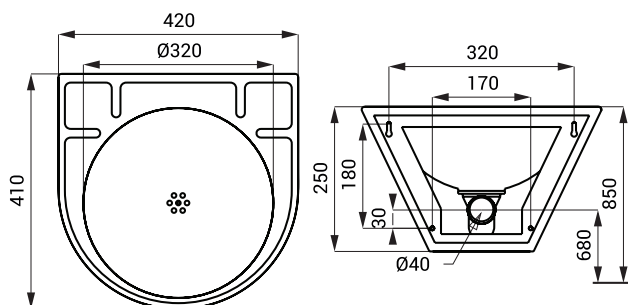

Нержавеющие умывальники SLUN 58, SLUN 59, SLUN 69

SLUN 58

Размеры

Спецификация поставки

SLUN 58 - арт. № 93580

нержавеющий умывальник, сифон, крепежный комплект

Характеристики

- антивандалное исполнение
- удобное для установки в тюрьмах
- подвесной нержавеющий умывальник
- монтаж через сервисный проём и специальные винты
- без отверстия для смесителя (возможно сделать по запросу)
- наполнен пенополиуретаном (повышенная шумоизоляция, улучшенная прочность)
- материал AISI - 304
- матовая поверхность

SLUN 59

Размеры

Спецификация поставки

SLUN 59 - арт. № 93590

нержавеющий умывальник, сифон, крепежный комплект

Характеристики

- антивандалное исполнение
- удобное для установки в тюрьмах
- подвесной нержавеющий умывальник
- монтаж через сервисный проём и специальные винты
- без отверстия для смесителя (возможно сделать по запросу)
- наполнен пенополиуретаном (повышенная шумоизоляция, улучшенная прочность)
- материал AISI - 304
- матовая поверхность

SLUN 69

Характеристики

- антивандальное исполнение
- подвесной нержавеющий умывальник
- без отверстия для смесителя (возможно сделать по запросу)
- монтаж с помощью монтажной плиты
- материал AISI - 304
- матовая поверхность

Размеры

Спецификация поставки

SLUN 69 - арт. № 73690

нержавеющая мойка, сифон, крепежный комплект