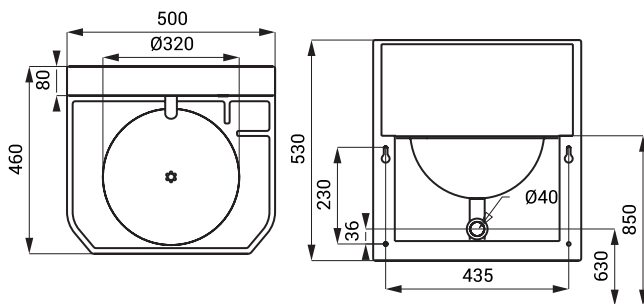

Размеры

Технические данные

Питающее напряжение	
▪ SLUN 71E, 72E, 72ET	24 В пост.
▪ SLUN 71EB, 72EB, 72ETB	6 В
Потребляемая мощность	
▪ напряжение 24 В пост.	7 Вт
▪ напряжение 6 В	3 Вт
Срок службы батареек	
▪ 4 шт. АА щелочных 1,5 В, 2700 мА/час	прим. 2 года (при 100 вкл./день)
Зона чувствительности	0,23 - 0,31 м
Рабочее давление	0,1 - 0,6 МПа
Расход воды	6 л/мин. (инф. пар.)
Подача воды	наруж. резьба G 1/2"