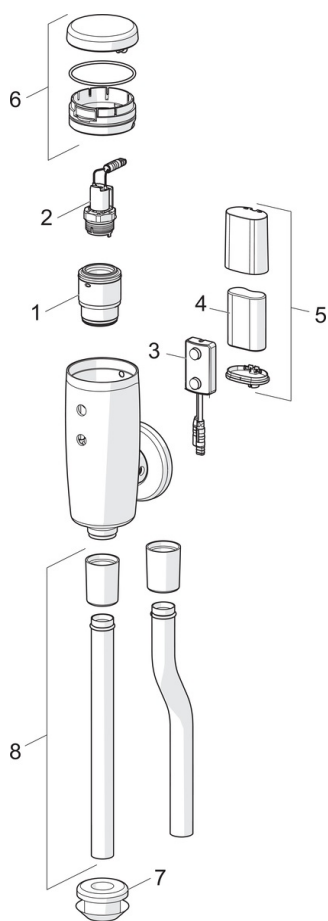

ТЕХНИЧЕСКИЕ ДАННЫЕ

Параметры расхода воды

Расход воды при 300 кПа	0.56 l/s
Потеря давления при расходе 0.2 л/с	40 kPa

Технические характеристики

Подключение горячей воды	max. +70°C
Рабочее давление	50 - 1000 kPa
Установочные размеры	G 1/2
Длина/расстояние	81 mm
Материал	Латунь

Директива EMC	CE 2014/53/EU
Стандарт EN	EN 15091
Степень защиты	IP 55

Допуски и декларации

Сертификат STF	EUFI-RTH-00104-11
UN38.3	UN38-3 Maxell 2CR5

Запасные части

SP6567

Код	Название	Код
01	Гнездо мембраны	199297V
02	Управляющий клапан, 6 V	199225V
03	Датчик, 6/9/12 V Bluetooth	1002253V
03	Датчик, 6 V Снят с производства	199238V
04	Литиевая батарейка, 2CR5 6 V	198330
05	Футляр батарейки	199438V
06	Крышка, 6567, 6568, 6567Z, 6568Z	199229V
07	Проходная часть	198534V
08	Смывная трубка, 6567, 6567Z	199228V
08	Смывная трубка, 6568, 6568Z	199441V