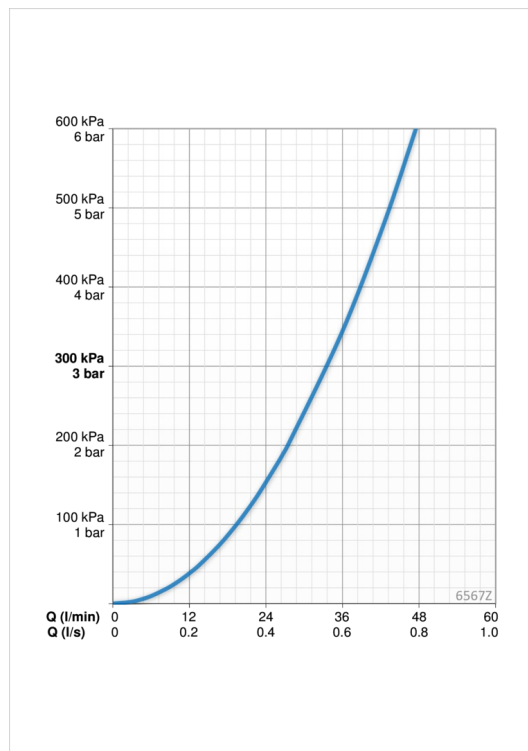

Допуски и декларации

Сертификат STF	EUFI-RTH-00104-11
UN38.3	UN38-3 Maxell 2CR5