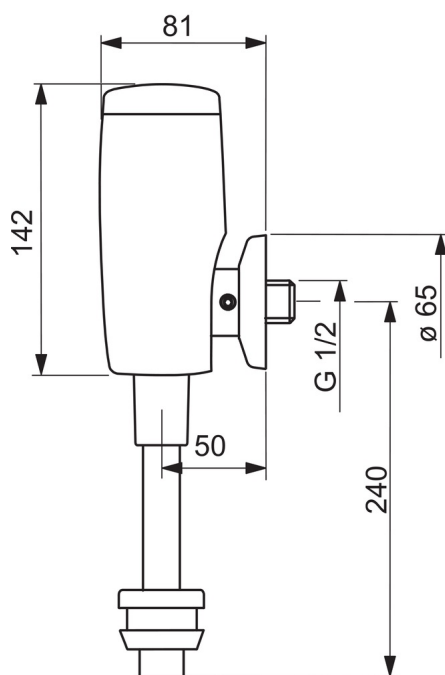

ТЕХНИЧЕСКИЕ ДАННЫЕ

Параметры расхода воды

Расход воды при 300 кПа	0.56 l/s
Потеря давления при расходе 0.2 л/с	40 kPa

Технические характеристики

Подключение горячей воды	max. +70°C
Рабочее давление	50 - 1000 kPa
Установочные размеры	G 1/2
Длина/расстояние	81 mm
Материал	Латунь

Директива EMC	CE 2014/53/EU
Стандарт EN	EN 15091
Степень защиты	IP 55

Допуски и декларации

Сертификат STF	EUFI-RTH-00104-11
UN38.3	UN38-3 Maxell 2CR5

Запасные части

SP6567

Код	Название	Код
01	Гнездо мембраны	199297V
02	Управляющий клапан, 6 V	199225V
03	Датчик, 6/9/12 V Bluetooth	1002253V
03	Датчик, 6 V Снят с производства	199238V
04	Литиевая батарейка, 2CR5 6 V	198330
05	Футляр батарейки	199438V
06	Крышка, 6567, 6568, 6567Z, 6568Z	199229V
07	Проходная часть	198534V
08	Смывная трубка, 6567, 6567Z	199228V
08	Смывная трубка, 6568, 6568Z	199441V