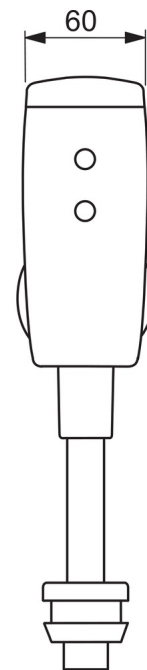

ТЕХНИЧЕСКИЕ ДАННЫЕ

Параметры расхода воды

Расход воды при 300 кПа	0.56 l/s
Потеря давления при расходе 0.2 л/с	40 kPa

Технические характеристики

Подключение горячей воды	max. +70°C
Рабочее давление	50 - 1000 kPa
Установочные размеры	G 1/2
Длина/расстояние	81 mm
Материал	Латунь

Директива EMC	CE 2014/53/EU
Стандарт EN	EN 15091
Степень защиты	IP 55

Допуски и декларации

Сертификат STF	EUFI-RTH-00104-11
UN38.3	UN38-3 Maxell 2CR5

Запасные части

SP6567

Код	Название	Код
01	Гнездо мембраны	199297V
02	Управляющий клапан, 6 V	199225V
03	Датчик, 6/9/12 V Bluetooth	1002253V
03	Датчик, 6 V Снят с производства	199238V
04	Литиевая батарейка, 2CR5 6 V	198330
05	Футляр батарейки	199438V
06	Крышка, 6567, 6568, 6567Z, 6568Z	199229V
07	Проходная часть	198534V
08	Смывная трубка, 6567, 6567Z	199228V
08	Смывная трубка, 6568, 6568Z	199441V