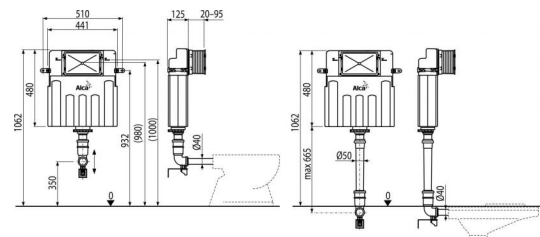

Свойства

- Двойной смыв, независимо регулируемый, с гигиеническим резервом
- Совместима со всеми кнопками управления Alcaplast
- Конструкция полистирольной изоляции упрощает процесс замуровывания в стену, предотвращает процесс конденсации на поверхности бачка и ослабляет вибрацию в строительной конструкции
- Крышка сервисного отверстия упрощает процесс монтажа и защищает от влаги и грязи
- Материал: полипропилен
- Монтажная глубина рукава регулируется в диапазоне 20–95 мм
- Монтажная высота 1062 мм
- Подходит для установки пневматического или сенсорного смыва
- Бачок сделан из одного фрагмента полипропилена, что обеспечивает его 100% герметичность
- Ввод воды сзади/сверху в середине/со стороны/внутри бачка
- Угловой вентиль с возможностью подключения к системе трубопроводов Merla
- Возможность сервиса без использования инструментов
- Монтажная глубина 125 мм

Содержание комплекта

- Держатель + замок держателя
- Монтажный комплект: винт Ø5×40 – 5 шт., дюбель Ø8 – 5 шт.
- Рукав сервисного отверстия двусоставный, легко укорачивается
- Манжета
- Бачок с впускным и выпускным механизмом
- Перфорированная лента для укрепления бачка
- Соединительный комплект Ø40 для подключения воды к унитазу
- Обрамление
- Монтажный комплект крышек для защиты технических отверстий при установке системы
- Толкатели механизма 2 шт.
- Резьбовое соединение 1/2" для подвода воды со встроенным угловым вентилем Schell 1/2"–3/8"
- Телескопические крепежные кронштейны 2 шт.
- Прокладка ввода
- Манжета переходная

Код заказа, Логистическая информация

Код	EAN	Вес (шт упаковка паллета)	Размеры (шт упаковка)	Количество (упаковка паллета)
AM112W	8595580564063	4,8454 4,8454 116,9080 кг	1050×480×140 1050×480×140 мм	1 20 шт