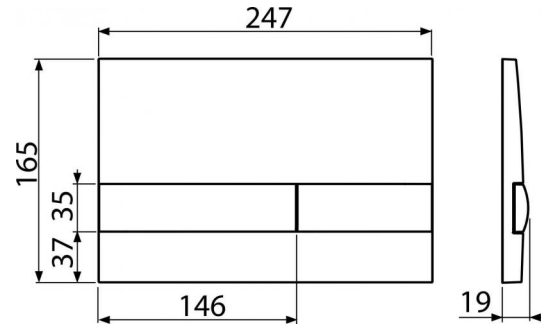

M1710-8

Кнопка управления для скрытых систем инсталляции, белый/черный

Область применения

Для скрытых систем инсталляции и бачков для замуровывания в стену

Свойства

- Двойной смыв, механический принцип действия
- Совместимость со всеми скрытыми системами инсталляции Alcaplast
- Материал: пластик
- Возможность комбинировать разные цвета основной пластины кнопки и ее клавиш
- Поверхностная отделка: белый/черный

Код	EAN	Вес (шт упаковка паллета)	Размеры (шт упаковка)	Количество (упаковка паллета)
M1710-8	8595580532192	0,2324 9,3600 0,0000 кг	250×36×170 595×395×245 MM	25 шт

Гарантии

2/2 лет

Таможенный код

39269097