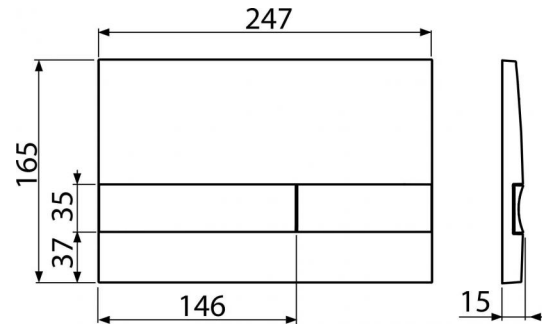

M1721

Кнопка управления для скрытых систем инсталляции, хром-глянец

Область применения

Для скрытых систем инсталляции и бачков для замуровывания в стену

Свойства

- Двойной смыв, механический принцип действия
- Совместимость со всеми скрытыми системами инсталляции Alcaplast
- Материал: пластик
- Возможность комбинировать разные цвета основной пластины кнопки и ее клавиш
- Поверхностная отделка: хром глянцевый

Содержание комплекта

- Шаблон для установки кнопок управления
- Винт промывочного механизма 2 шт.
- Кнопка
- Монтажная рама для установки кнопки
- Резьбовое крепление монтажной рамы кнопки 2 шт.

Код заказа, Логистическая информация

Код	EAN		Вес (шт | упаковка | паллета)	Размеры (шт | упаковка)	Количество (упаковка | паллета)
M1721	8595580531997	Chrom-lesk	0,2571 | 10,2960 | 308,2880 кг	250×40×175 | 595×245×395 MM	25 | 700 шт

Гарантии

2/2 лет

Таможенный код

39269097

Технические параметры

- Действующая сила < 20 N