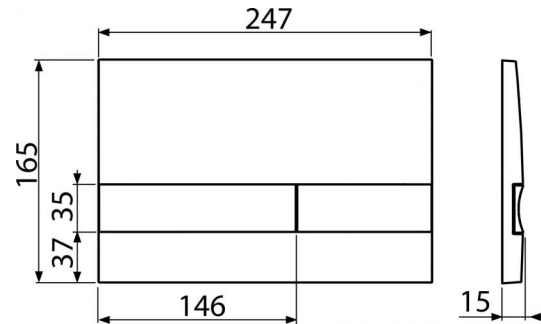

M1722

Кнопка управления для скрытых систем инсталляции, хром-мат

Область применения

Для скрытых систем инсталляции и бачков для замуровывания в стену

Свойства

- Двойной смыв, механический принцип действия
- Совместимость со всеми скрытыми системами инсталляции Alcaplast
- Материал: пластик
- Возможность комбинировать разные цвета основной пластины кнопки и ее клавиш
- Поверхностная отделка: хром-мат

Содержание комплекта

- Шаблон для установки кнопок управления
- Винт промывочного механизма 2 шт.
- Кнопка
- Монтажная рама для установки кнопки
- Резьбовое крепление монтажной рамы кнопки 2 шт.

Код заказа, Логистическая информация

Код	EAN		Вес (шт | упаковка | паллета)	Размеры (шт | упаковка)	Количество (упаковка | паллета)
M1722	8595580532017	Chrom-mat	0,2587 | 10,0225 | 300,6300 кг	250x40x175 | 595x245x395 MM	25 | 700 шт

Гарантии

2/2 лет

Таможенный код

39269097

Технические параметры

- Действующая сила < 20 N