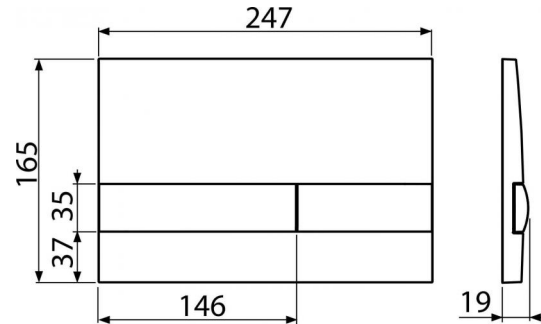

M1745

Кнопка управления для скрытых систем инсталляции, золотой

Область применения

Для скрытых систем инсталляции и бачков для замуровывания в стену

Свойства

- Двойной смыл, механический принцип действия
- Совместимость со всеми скрытыми системами инсталляции Alcaplast
- Материал: пластик
- Возможность комбинировать разные цвета основной пластины кнопки и ее клавиш
- Поверхностная отделка: золото

Содержание комплекта

- Кнопка
- Монтажная рама для установки кнопки
- Резьбовое крепление монтажной рамы кнопки 2 шт.

Код заказа, Логистическая информация

Код	EAN	Вес (шт | упаковка | паллета)	Размеры (шт | упаковка)	Количество (упаковка | паллета)
M1745	8595580532130	Zlatá 0,2647 | 10,1675 | 0,0000 кг	250×36×170 | 595×395×245 MM	25 | шт

Гарантии

2/2 лет

Таможенный код

39269097

Технические параметры

- Действующая сила < 20 N