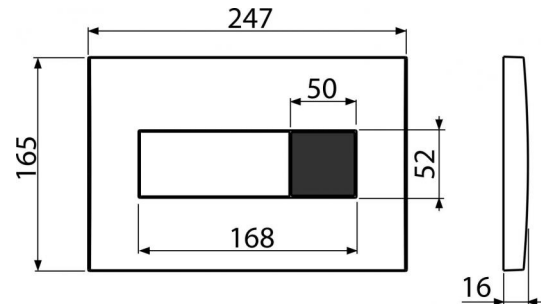

M370S-SLIM

Сенсорная кнопка управления для скрытых систем инсталляции Slim,
белый (подключение к сети)

Область применения

Для бесконтактного смыва с помощью сенсора
Для скрытых систем инсталляции Slim и бачков для замуровывания в стену

Код заказа, Логистическая информация

Код	EAN	Вес (шт упаковка паллета)	Размеры (шт упаковка)	Количество (упаковка паллета)
M370S-SLIM	8595580563417	1,9267 15,4136 266,6176 кг	580×185×100 590×390×430 мм	8 128 шт