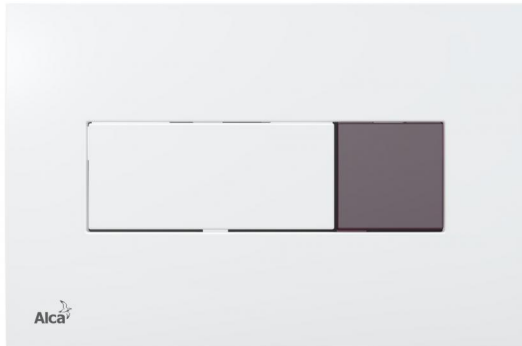

M370S-SLIM

Сенсорная кнопка управления для скрытых систем инсталляции Slim,
белый (подключение к сети)

Область применения

Для бесконтактного смыва с помощью сенсора
Для скрытых систем инсталляции Slim и бачков для замуровывания в стену

Свойства

- Магнитный переключатель для сервисной установки и уборки
- Материал: пластик
- Возможность использовать кнопку для большого смыва и при отсутствии питания
- Подключение от сети, блок питания (12 В пост. тока мин. 1 А) должен быть приобретен отдельно – рекомендуется AEZ310
- Настройка через мини-USB с помощью программы доступной к скачиванию на веб-сайте Alcaplast
- Настройка параметров: времени начала и окончания регистрации, длительности смыва, автоматического смыва, гигиенического смыва

Содержание комплекта

- Инфракрасный сенсор
- Разъем для подключения к блоку питания
- Фитинговое соединение с электромагнитным клапаном
- Кнопка
- Монтажная рама для установки кнопки
- Выпускной механизм для сенсорного смыва
- Резьбовое крепление монтажной рамы кнопки 2 шт.