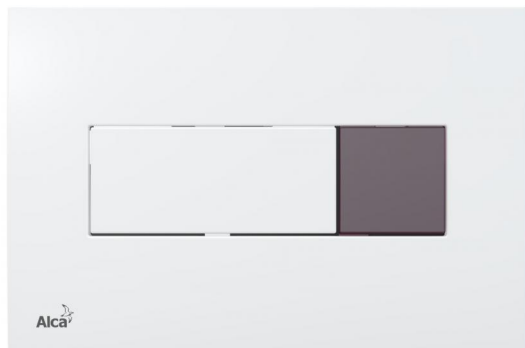

# M370SB

Сенсорная кнопка управления для скрытых систем инсталляции, белый (подключение к аккумулятору)

## Область применения

Не подходит для монтажа в скрытые системы инсталляции Slim  
Для бесконтактного смыва с помощью сенсора  
Для скрытых систем инсталляции и бачков для замуровывания в стену