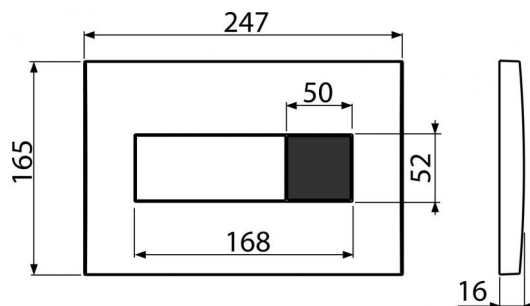

M370SB

Сенсорная кнопка управления для скрытых систем инсталляции, белый (подключение к аккумулятору)

Область применения

Не подходит для монтажа в скрытые системы инсталляции Slim
Для бесконтактного смыва с помощью сенсора
Для скрытых систем инсталляции и бачков для замуровывания в стену

Свойства

- Магнитный переключатель для сервисной установки и уборки
- Материал: пластик
- Возможность использовать кнопку для большого смыва и при отсутствии питания
- Питание от аккумулятора входит в комплект
- Настройка через мини-USB с помощью программы доступной к скачиванию на веб-сайте Alcaplast
- Настройка параметров: времени начала и окончания регистрации, длительности смыва, автоматического смыва, гигиенического смыва

Содержание комплекта

- Инфракрасный сенсор
- Разъем для подключения аккумулятора
- Чехол для щелочной батареи 6В
- Фитинговое соединение с электромагнитным клапаном
- Кнопка
- Монтажная рама для установки кнопки
- Выпускной механизм для сенсорного смыва
- Резьбовое крепление монтажной рамы кнопки 2 шт.

Код заказа, Логистическая информация

Код	EAN	Вес (шт | упаковка | паллета)	Размеры (шт | упаковка)	Количество (упаковка | паллета)
M370SB	8595580530792	2,4650 | 21,9200 | 390,7200 кг	315×210×120 | 595×395×435 мм	10 | 160 шт

Гарантии

2/2 лет

Таможенный кодСвойства

84818019 EN 55014, EN 55022, EN 61000

Технические параметры

- Питание от аккумулятора 6 V
- Действующая сила < 20 N
- Потребляемое напряжение 8,5 W