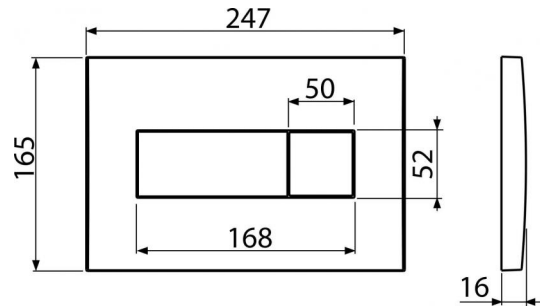

M371

Кнопка управления для скрытых систем инсталляции, хром-глянец

Область применения

Для скрытых систем инсталляции и бачков для замуровывания в стену

Свойства

- Двойной смык, механический принцип действия
- Совместимость со всеми скрытыми системами инсталляции Alcaplast
- Материал: пластик
- Поверхностная отделка: хром глянцевый

Содержание комплекта

- Шаблон для установки кнопок управления
- Винт промывочного механизма 2 шт.
- Кнопка
- Монтажная рама для установки кнопки
- Резьбовое крепление монтажной рамы кнопки 2 шт.

Код заказа, Логистическая информация

Код	EAN	Вес (шт | упаковка | паллета)	Размеры (шт | упаковка)	Количество (упаковка | паллета)
M371	8594045938289	Chrom-lesk 0,3931 | 10,0475 | 301,3300 кг	250x40x175 | 595x245x395 MM	25 | 700 шт

Гарантии

2/2 лет

Таможенный код

39269097

Технические параметры

- Действующая сила < 20 N