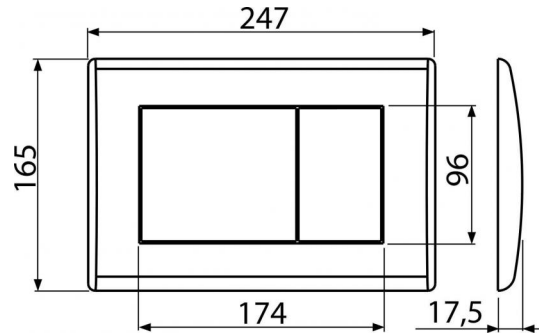

M275

Кнопка управления для скрытых систем инсталляции, золотой

Область применения

Для скрытых систем инсталляции и бачков для замуровывания в стену

Свойства

- Двойной смык, механический принцип действия
- Совместимость со всеми скрытыми системами инсталляции Alcaplast
- Материал: пластик
- Поверхностная отделка: золото

Содержание комплекта

- Шаблон для установки кнопок управления
- Винт промывочного механизма 2 шт.
- Кнопка
- Монтажная рама для установки кнопки
- Резьбовое крепление монтажной рамы кнопки 2 шт.

Код заказа, Логистическая информация

Код	EAN	Вес (шт | упаковка | паллета)	Размеры (шт | упаковка)	Количество (упаковка | паллета)
M275	8595580501662	Zlatá 0,2656 | 9,9075 | 297,4100 кг	250×40×175 | 595×245×395 MM	25 | 700 шт

Гарантии

2/2 лет

Таможенный код

39269097

Технические параметры

- Действующая сила < 20 N