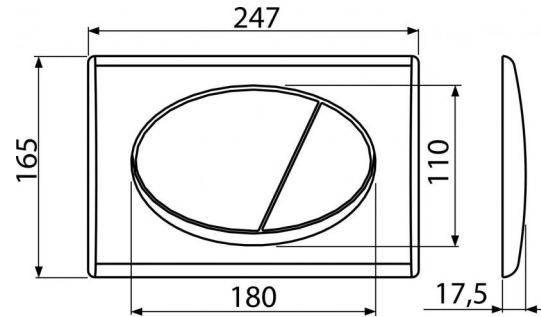

**M72**

Кнопка управления для скрытых систем инсталляции, хром-мат

**Область применения**

Для скрытых систем инсталляции и бачков для замуровывания в стену

**Свойства**

- Двойной смыл, механический принцип действия
- Совместимость со всеми скрытыми системами инсталляции Alcaplast
- Материал: пластик
- Поверхностная отделка: хром-мат

**Содержание комплекта**

- Шаблон для установки кнопок управления
- Винт промывочного механизма 2 шт.
- Кнопка
- Монтажная рама для установки кнопки
- Резьбовое крепление монтажной рамы кнопки 2 шт.

**Код заказа, Логистическая информация**

Код	EAN	Вес (шт   упаковка   паллета)	Размеры (шт   упаковка)	Количество (упаковка   паллета)
M72	8594045936216	Chrom-mat 0,3749   9,3675   282,2900 кг	250×40×175   595×245×395 MM	25   700 шт

**Гарантии**