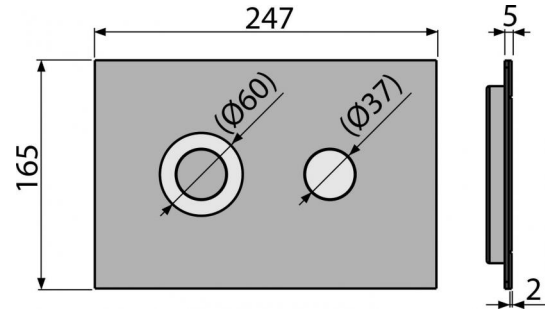

TURN

Кнопка управления для скрытых систем инсталляции, alunox-мат/глянец

Область применения

Для скрытых систем инсталляции и бачков для замуровывания в стену

Свойства

- Детальная обработка лазерной технологией
- Двойной сыв, механический принцип действия
- Совместимость со всеми скрытыми системами инсталляции Alcaplast
- Материал: анодированный алюминий, нержавеющей сталь
- Механизм полностью интегрирован в стену
- Устойчива к ультрафиолетовым лучам и другим внешним факторам
- Поверхностная обработка: alunox-мат, Anti-fingerprint с обработкой против отпечатков пальцев
- Кнопка минимально выступает над облицовкой
- Подходит для уборки стандартными моющими средствами, используемыми в бытовых условиях для очистки смесителей и других принадлежностей

Содержание комплекта

- Набор переходников для управления выпускным механизмом
- Кнопка
- Монтажная рама для установки кнопки
- Резьбовое крепление монтажной рамы кнопки 2 шт.

Код заказа, Логистическая информация

Код	EAN	Вес (шт | упаковка | паллета)	Размеры (шт | упаковка)	Количество (упаковка | паллета)
TURN	8595580523527	Alunox-mat/lesk 0,8596 | 8,5960 | 260,6900 кг	255×85×175 | 595×245×395 мм	10 | 280 шт

Гарантии

2/2 лет

Таможенный код

73269098

Технические параметры

- Действующая сила < 20 N