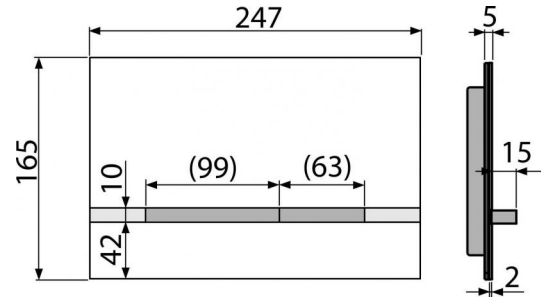

STRIPE-GL1200

Кнопка управления для скрытых систем инсталляции, стекло-белый

Область применения

Для скрытых систем инсталляции и бачков для замуровывания в стену

Свойства

- Двойной смыв, механический принцип действия
- Совместимость со всеми скрытыми системами инсталляции Alcaplast
- Материал: белое стекло
- Механизм полностью интегрирован в стену
- Устойчива к ультрафиолетовым лучам и другим внешним факторам
- Кнопка минимально выступает над облицовкой
- Подходит для уборки стандартными моющими средствами, используемыми в бытовых условиях для очистки смесителей и других принадлежностей

Содержание комплекта

- Набор переходников для управления выпускным механизмом
- Кнопка
- Монтажная рама для установки кнопки
- Резьбовое крепление монтажной рамы кнопки 2 шт.

Код заказа, Логистическая информация

Код	EAN	Вес (шт | упаковка | паллета)	Размеры (шт | упаковка)	Количество (упаковка | паллета)
STRIPE-GL1200	8595580546212	Sklo-bílá 1,4106 | 14,1060 | 0,0000 кг	255×85×175 | 590×390×240 MM	10 | 280 шт

Гарантии

2/2 лет

Таможенный код

73269098

Технические параметры

- Действующая сила < 20 N