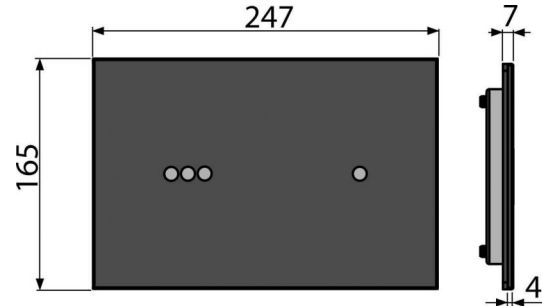

NIGHT LIGHT-3

Кнопка управления бесконтактная для скрытых систем инсталляции с подсветкой, стекло-черный

Область применения

Не может использоваться для скрытых систем инсталляции Slim и скрытых

систем инсталляции высотой 850 мм

Код заказа, Логистическая информация

Код	EAN		Вес (шт упаковка паллета)	Размеры (шт упаковка)	Количество (упаковка паллета)
NIGHT LIGHT-3	8595580557911	Sklo-černá	2,7981 17,3292 297,2672 кг	315×215×148 770×235×465 мм	6 96 шт