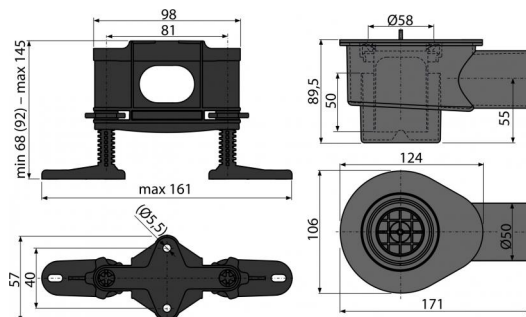

APZ-S12

Сифон DN50 и комплект регулируемых ног

Область применения

Для водоотведения в душевых на уровне пола
Для водоотводящих желобов APZ13, APZ23

Свойства

- Материал: полипропилен, устойчивый к термическим и химическим воздействиям
- Вручную легко чистящийся сифон, вплоть до сточной трубы
- Сифон, поворачивающийся
- Высота монтажа от 105 мм

Содержание комплекта

- Гайка М6 – 2 шт.
- Регулируемые ножки 4 шт.
- Предохранитель сифона 2 шт.
- Корпус сифона
- Гидрозатвор

Код заказа, Логистическая информация

Код	EAN	Вес (шт упаковка паллета)	Размеры (шт упаковка)	Количество (упаковка паллета)
APZ-S12	8595580551612	12 MM 0,5192 14,5376 0,0000 кг	253×118×100 MM	28 – шт

Гарантия

2/2 лет

Таможенный код

39229000

Технические параметры

- Сопротивление гидрозатвора против давления 540 Pa
- Сток воды 58 l/min
- Гидрозатвор 50 mm