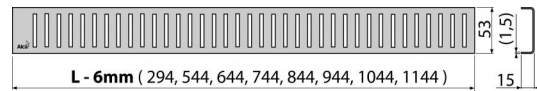

PURE-300M

Решетка для водоотводящего желоба, нержавеющая сталь-мат

Область применения

Для водоотводящих желобов ALCA: APZ1, APZ101, APZ1001, APZ1101, APZ4, APZ104, APZ1004, APZ1104, APZ12, APZ22, APZ2012, APZ2022

Свойства

- Материал: нержавеющая сталь AISI 304, DIN 1.4301
- Поверхность: нержавеющая сталь матовая

Содержание комплекта

- Крюк для демонтажа
- Пластиковые уплотнительные шпонки
- Решетка

Код заказа, Логистическая информация

Код	EAN	300 MM	Вес (шт упаковка паллета)	Размеры (шт упаковка)	Количество (упаковка паллета)
PURE-300M	8595580500443		0,2695 0,0000 0,0000 кг	340×20×55 – MM	1 – шт

Гарантии

2/3 лет

Таможенный кодСвойства