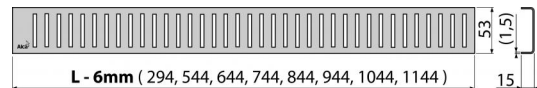

PURE-1150M

Решетка для водоотводящего желоба, нержавеющая сталь-мат

Область применения

Для водоотводящих желобов ALCA: APZ1, APZ101, APZ1001, APZ1101, APZ4, APZ104, APZ1004, APZ1104, APZ12, APZ22, APZ2012, APZ2022

Свойства

- Материал: нержавеющая сталь AISI 304, DIN 1.4301
- Поверхность: нержавеющая сталь матовая

Содержание комплекта

- Крюк для демонтажа
- Пластиковые уплотнительные шпонки
- Решетка

Код заказа, Логистическая информация

Код	EAN	1150 MM	Вес (шт | упаковка | паллета)	Размеры (шт | упаковка)	Количество (упаковка | паллета)
PURE-1150M	8594045939514		0,9941 | 0,0000 | 0,0000 кг	1190×20×55 | – MM	1 | – шт

Гарантии 2/3 лет
Таможенный код 73269098
Свойства EN 1253

Технические параметры

- Класс нагрузки K3 300 kg