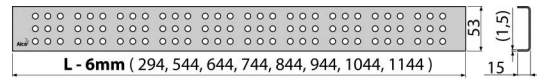

CUBE-300L

Решетка для водоотводящего желоба, нержавеющая сталь-глянец

Область применения

Для водоотводящих желобов ALCA: APZ1, APZ101, APZ1001, APZ1101, APZ4, APZ104, APZ1004, APZ1104, APZ12, APZ22, APZ2012, APZ2022

Свойства

- Материал: нержавеющая сталь AISI 304, DIN 1.4301
- Поверхность: нержавеющая сталь глянцевая

Содержание комплекта

- Крюк для демонтажа
- Пластиковые уплотнительные шпонки
- Решетка

Код заказа, Логистическая информация

Код	EAN	Вес (шт | упаковка | паллета)	Размеры (шт | упаковка)	Количество (упаковка | паллета)
CUBE-300L	8595580501433	300 MM 0,2795 | 0,0000 | 0,0000 кг	340×20×55 | – MM	1 | – шт

Гарантии 2/3 лет
Таможенный код 73269098
Свойства EN 1253

Технические параметры

- Класс нагрузки K3 300 kg