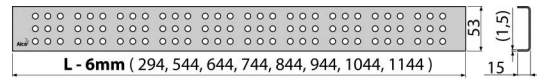

# CUBE-550M

Решетка для водоотводящего желоба, нержавеющая сталь-мат