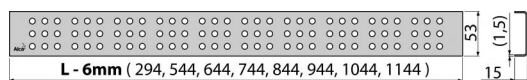

CUBE-750M

Решетка для водоотводящего желоба, нержавеющая сталь-мат

Область применения

Для водоотводящих желобов ALCA: APZ1, APZ101, APZ1001, APZ1101, APZ4, APZ104, APZ1004, APZ1104, APZ12, APZ22, APZ2012, APZ2022