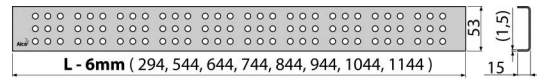

CUBE-850M

Решетка для водоотводящего желоба, нержавеющая сталь-мат

Область применения

Для водоотводящих желобов ALCA: APZ1, APZ101, APZ1001, APZ1101, APZ4, APZ104, APZ1004, APZ1104, APZ12, APZ22, APZ2012, APZ2022

Свойства

- Материал: нержавеющая сталь AISI 304, DIN 1.4301
- Поверхность: нержавеющая сталь матовая

Содержание комплекта

- Крюк для демонтажа
- Пластиковые уплотнительные шпонки
- Решетка

Код заказа, Логистическая информация