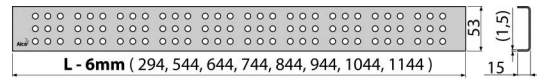

CUBE-950L

Решетка для водоотводящего желоба, нержавеющая сталь-глянец

Область применения

Для водоотводящих желобов ALCA: APZ1, APZ101, APZ1001, APZ1101, APZ4, APZ104, APZ1004, APZ1104, APZ12, APZ22, APZ2012, APZ2022

Свойства

- Материал: нержавеющая сталь AISI 304, DIN 1.4301
- Поверхность: нержавеющая сталь глянцевая

Содержание комплекта

- Крюк для демонтажа
- Пластиковые уплотнительные шпонки
- Решетка

Код заказа, Логистическая информация

Код	EAN	950 MM	Вес (шт упаковка паллета)	Размеры (шт упаковка)	Количество (упаковка паллета)
CUBE-950L	8594045932560		0,9032 0,0000 0,0000 кг	990×20×55 – MM	1 – шт

Гарантии

2/3 лет

Таможенный кодСвойства