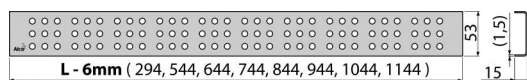

# CUBE-1150M

Решетка для водоотводящего желоба, нержавеющая сталь-мат