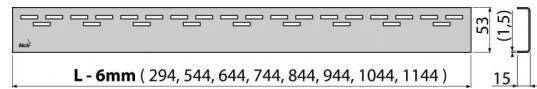

HOPE-750L

Решетка для водоотводящего желоба, нержавеющая сталь-глянец

Область применения

Для водоотводящих желобов ALCA: APZ1, APZ101, APZ1001, APZ1101, APZ4, APZ104, APZ1004, APZ1104, APZ12, APZ22, APZ2012, APZ2022

Свойства

- Материал: нержавеющая сталь AISI 304, DIN 1.4301
- Поверхность: нержавеющая сталь глянцевая

Содержание комплекта

- Крюк для демонтажа
- Пластиковые уплотнительные шпонки
- Решетка

Код заказа, Логистическая информация

Код	EAN	Вес (шт | упаковка | паллета)	Размеры (шт | упаковка)	Количество (упаковка | паллета)
HOPE-750L	8594045932621	750 MM 0,7190 | 0,0000 | 0,0000 кг	790×20×55 | – MM	1 | – шт

Гарантии 2/3 лет
Таможенный код 73269098
Свойства EN 1253

Технические параметры

- Класс нагрузки K3 300 kg