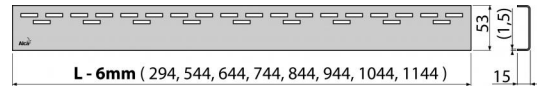

HOPE-750M

Решетка для водоотводящего желоба, нержавеющая сталь-мат

Область применения

Для водоотводящих желобов ALCA: APZ1, APZ101, APZ1001, APZ1101, APZ4, APZ104, APZ1004, APZ1104, APZ12, APZ22, APZ2012, APZ2022

Свойства

- Материал: нержавеющая сталь AISI 304, DIN 1.4301
- Поверхность: нержавеющая сталь матовая

Содержание комплекта

- Крюк для демонтажа
- Пластиковые уплотнительные шпонки
- Решетка

Код заказа, Логистическая информация

Код	EAN	Вес (шт | упаковка | паллета)	Размеры (шт | упаковка)	Количество (упаковка | паллета)
HOPE-750M	8594045932638	750 MM 0,7220 | 0,0000 | 0,0000 кг	790×20×55 | – MM	1 | – шт

Гарантии 2/3 лет
Таможенный код 73269098
Свойства EN 1253

Технические параметры

- Класс нагрузки K3 300 kg