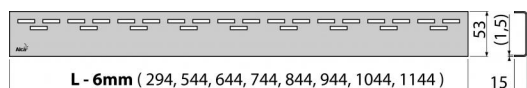

HOPE-950L

Решетка для водоотводящего желоба, нержавеющая сталь-глянец

Область применения

Для водоотводящих желобов ALCA: APZ1, APZ101, APZ1001, APZ1101, APZ4, APZ104, APZ1004, APZ1104, APZ12, APZ22, APZ2012, APZ2022

Свойства

- Материал: нержавеющая сталь AISI 304, DIN 1.4301
- Поверхность: нержавеющая сталь глянцевая

Содержание комплекта

- Крюк для демонтажа
- Пластиковые уплотнительные шпонки
- Решетка

Код заказа, Логистическая информация

Код	EAN	950 MM	Вес (шт упаковка паллета)	Размеры (шт упаковка)	Количество (упаковка паллета)
HOPE-950L	8594045932669	950 MM	0,9112 0,0000 0,0000 кг	990×20×55 – MM	1 – шт

Гарантии Таможенный кодСвойства