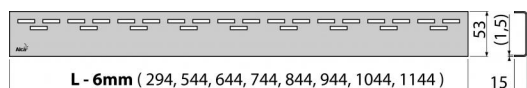

HOPE-950M

Решетка для водоотводящего желоба, нержавеющая сталь-мат

Область применения

Для водоотводящих желобов ALCA: APZ1, APZ101, APZ1001, APZ1101, APZ4, APZ104, APZ1004, APZ1104, APZ12, APZ22, APZ2012, APZ2022

Свойства

- Материал: нержавеющая сталь AISI 304, DIN 1.4301
- Поверхность: нержавеющая сталь матовая

Содержание комплекта

- Крюк для демонтажа
- Пластиковые уплотнительные шпонки
- Решетка

Код заказа, Логистическая информация