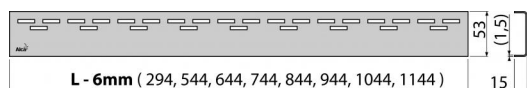

HOPE-1150L

Решетка для водоотводящего желоба, нержавеющая сталь-глянец

Область применения

Для водоотводящих желобов ALCA: APZ1, APZ101, APZ1001, APZ1101, APZ4, APZ104, APZ1004, APZ1104, APZ12, APZ22, APZ2012, APZ2022

Свойства

- Материал: нержавеющая сталь AISI 304, DIN 1.4301
- Поверхность: нержавеющая сталь глянцевая

Содержание комплекта

- Крюк для демонтажа
- Пластиковые уплотнительные шпонки
- Решетка

Код заказа, Логистическая информация

Код	EAN	1150 MM	Вес (шт | упаковка | паллета)	Размеры (шт | упаковка)	Количество (упаковка | паллета)
HOPE-1150L	8594045939583		1,1011 | 0,0000 | 0,0000 кг	1190×20×55 | – MM	1 | – шт

Гарантии Таможенный кодСвойства

2/3 лет 73269098 EN 1253

Технические параметры

- Класс нагрузки K3 300 kg