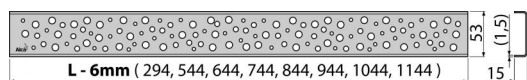

**BUBLE-300M**

Решетка для водоотводящего желоба, нержавеющая сталь-мат

**Область применения**

Для водоотводящих желобов ALCA: APZ1, APZ101, APZ1001, APZ1101, APZ4, APZ104, APZ1004, APZ1104, APZ12, APZ22, APZ2012, APZ2022

**Свойства**

- Материал: нержавеющая сталь AISI 304, DIN 1.4301
- Поверхность: нержавеющая сталь матовая

**Содержание комплекта**

- Крюк для демонтажа
- Пластиковые уплотнительные шпонки
- Решетка

**Код заказа, Логистическая информация**