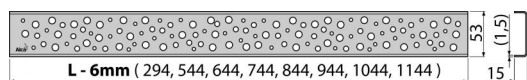

BUBLE-550M

Решетка для водоотводящего желоба, нержавеющая сталь-мат

Область применения

Для водоотводящих желобов ALCA: APZ1, APZ101, APZ1001, APZ1101, APZ4, APZ104, APZ1004, APZ1104, APZ12, APZ22, APZ2012, APZ2022

Свойства

- Материал: нержавеющая сталь AISI 304, DIN 1.4301
- Поверхность: нержавеющая сталь матовая

Содержание комплекта

- Крюк для демонтажа
- Пластиковые уплотнительные шпонки
- Решетка

Код заказа, Логистическая информация