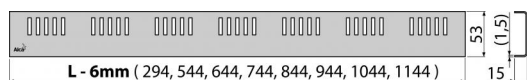

# DREAM-550L

Решетка для водоотводящего желоба, нержавеющая сталь-глянец