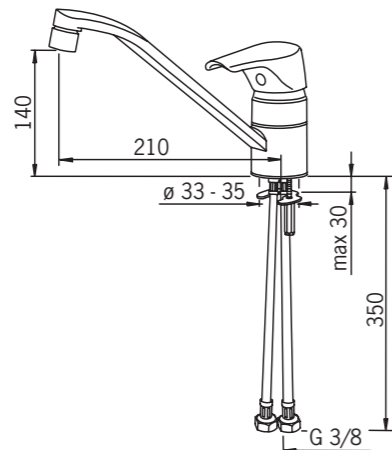

1930F
Oras Saga для кухни