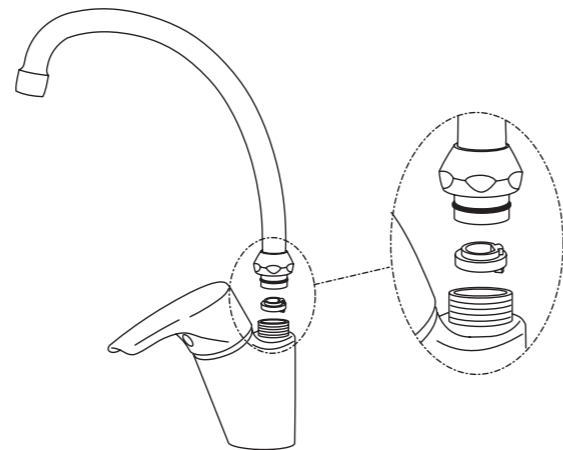

- DE Montage Auslauf
- GB Spout installation
- DK Montering af tud
- EE Jooksutoru paigaldamine
- FI Juoksuputken asennus
- NL Installatie uitloop
- FR Montage du bec
- IT Montaggio bocca
- LV Iztekas uzstādīšana
- NO Montering av utloppspip
- PL Instalacja wylewki
- RU Установка излива
- SE Montering av tut
- SK Inštalácia výtokového ramena
- CZ Instalace výtokového ramene

- DE Ein- und Ausbau der Kartusche
- GB To change the cartridge
- DK Udskiftning af reguleringskassette (unit)
- EE Seadeosa vahetus
- FI Säätöosan vaihto
- NL Vervangen van het keramische binnenwerk
- FR Montage et démontage de la cartouche
- IT Montaggio della cartuccia
- LV Regulēšanas mehānisma kasetes maiņa
- LT Valdanciosios kasetės pakeitimas
- NO Skifting av kassett
- PL Wymiana modułu sterującego
- RU Замена регулировочного блока
- SE Byte av kassett
- SK Výměna kartuše
- CZ Výměna kartuše