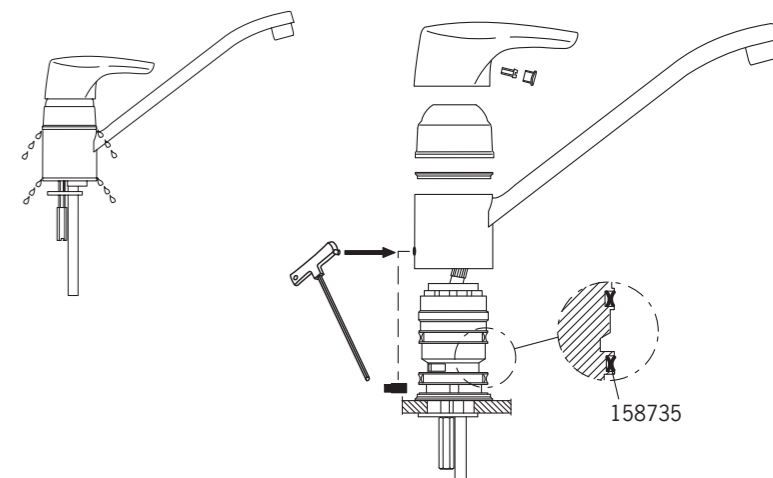

- DE Austausch der Auslaufdichtungen
- GB Changing the spout's seals
- DK Udskiftning af svingtudens pakninger
- EE Jooksutoru tihendite vahetamine
- FI Juoksututken tiivisteiden vaihto
- NL Lippendichtingen vervangen
- FR Remplacement des joints de bec
- IT Sostituzione delle guarnizioni delle bocce
- LV Iztekas un blīvlēgu maiņa
- LT Snapelio tarpinių pakeitimas
- NO Utbyte av manschettpackningar
- PL Wymiana uszczeltek wylewki
- RU Замена прокладок сливной трубы или замена сливной трубы
- SE Bytting av svingtutens pakninger
- SK Výmena tesnení
- CZ Výměna těsnění