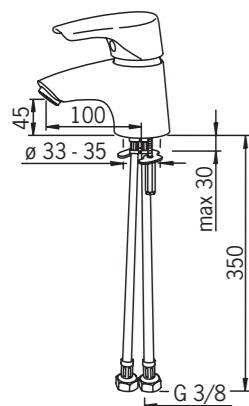

1910F
Oras Saga для умывальник