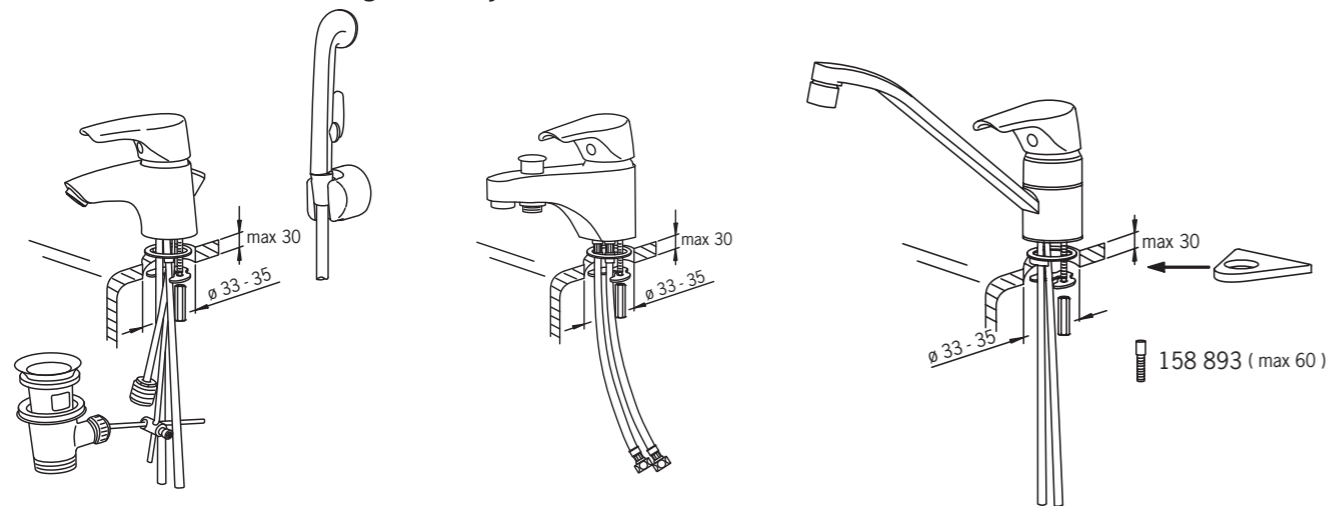

• Montage • Installation • Installation • Montaje • Paigaldus • Asennus • Installatie • Installation • Montaggio
• Montāža • Montavimas • Montering • Instalacja • Установка • Installation • Inštalácia • Montáž •