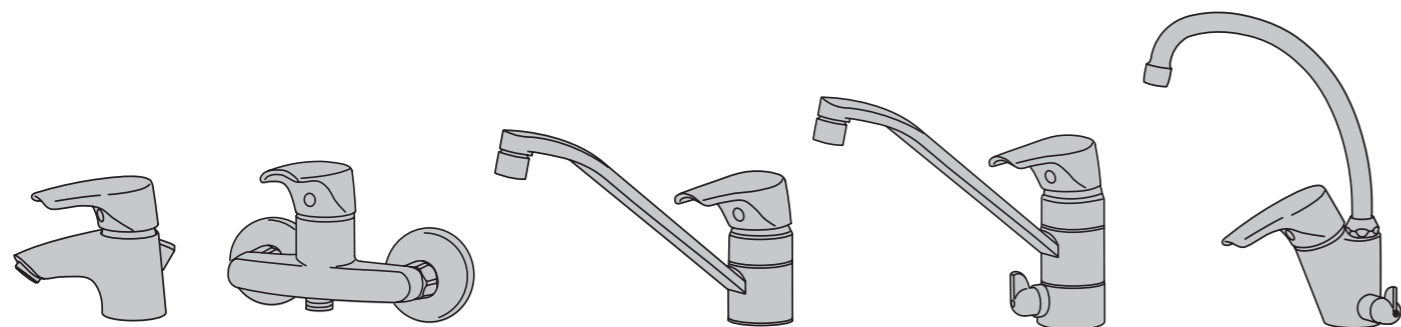

- DE Montage Auslauf
- GB Spout installation
- DK Montering af tud
- EE Jooksutoru paigaldamine
- FI Juoksuputken asennus
- NL Installatie uitloop
- FR Montage du bec
- IT Montaggio bocca
- LV Iztekas uzstādīšana
- NO Montering av utloppspip
- PL Instalacja wylewki
- RU Установка излива
- SE Montering av tut
- SK Inštalácia výtokového ramena
- CZ Instalace výtokového ramene

- DE Ein- und Ausbau der Kartusche
- GB To change the cartridge
- DK Udskiftning af reguleringskassette (unit)
- EE Seadeosa vahetus
- FI Säätöosan vaihto
- NL Vervangen van het keramische binnenwerk
- FR Montage et démontage de la cartouche
- IT Montaggio della cartuccia
- LV Regulēšanas mehānisma kasetes maiņa
- LT Valdanciosios kasetės pakeitimas
- NO Skifting av kassett
- PL Wymiana modułu sterującego
- RU Замена регулировочного блока
- SE Byte av kassett
- SK Výměna kartuše
- CZ Výměna kartuše