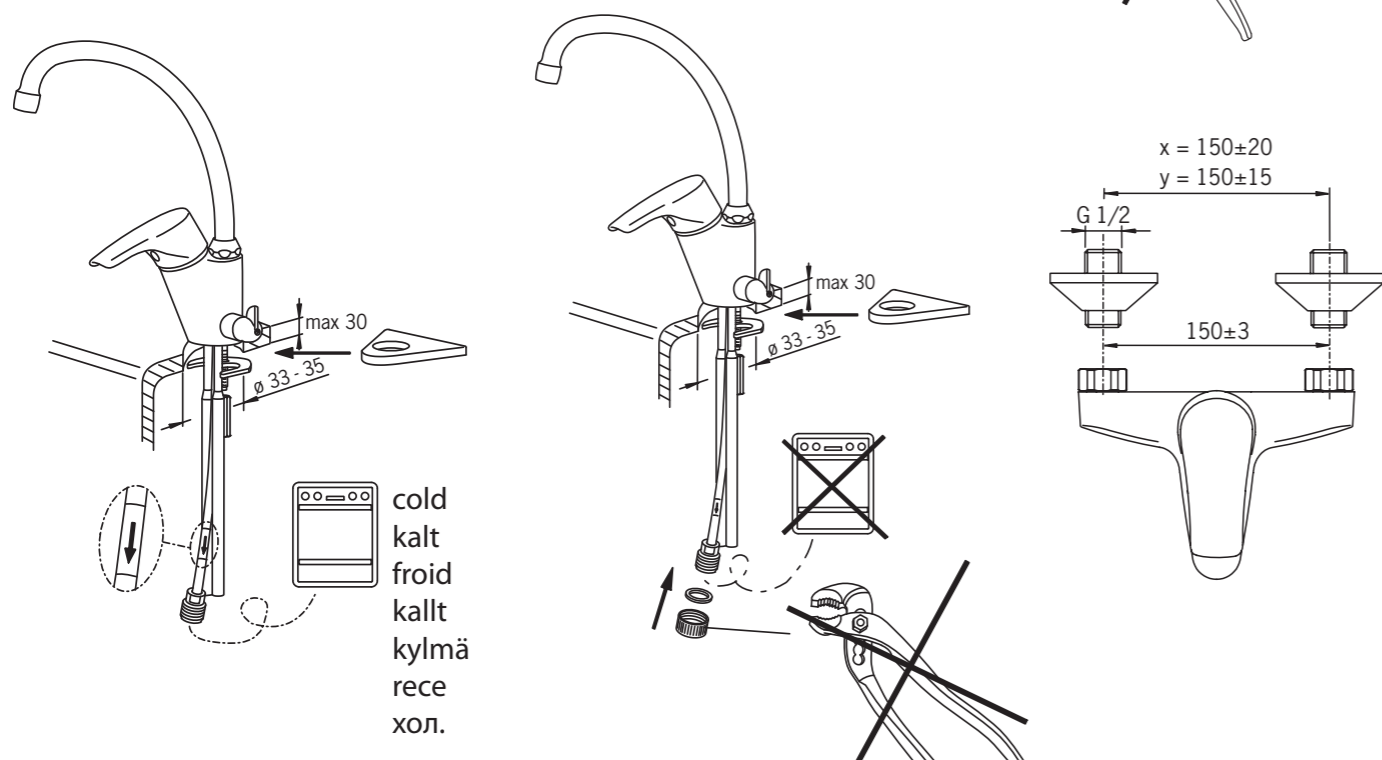

• Montage • Installation • Installation • Montaje • Paigaldus • Asennus • Installatie • Installation • Montaggio
• Montāža • Montavimas • Montering • Instalacja • Установка • Installation • Inštalácia • Montáž •