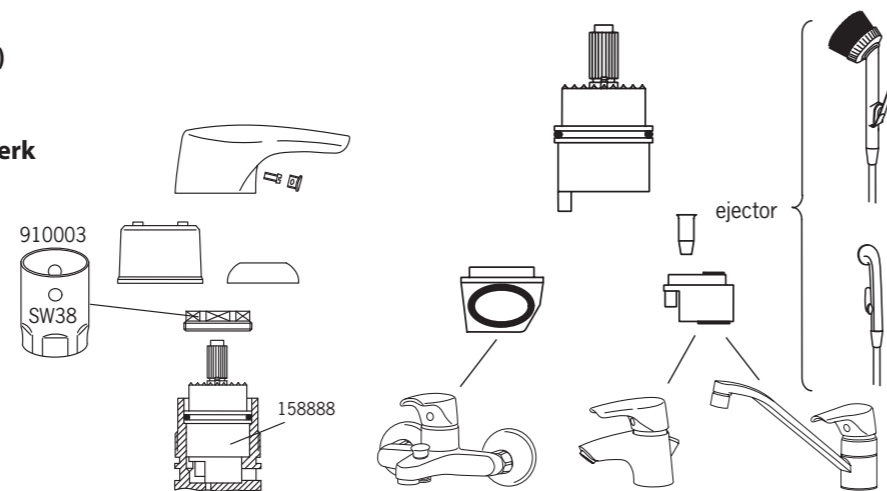

- DE Montage Auslauf
- GB Spout installation
- DK Montering af tud
- EE Jooksutoru paigaldamine
- FI Juoksuputken asennus
- NL Installatie uitloop
- FR Montage du bec
- IT Montaggio bocca
- LV Iztekas uzstādīšana
- NO Montering av utloppspip
- PL Instalacja wylewki
- RU Установка излива
- SE Montering av tut
- SK Inštalácia výtokového ramena
- CZ Instalace výtokového ramene

- DE Ein- und Ausbau der Kartusche
- GB To change the cartridge
- DK Udskiftning af reguleringskassette (unit)
- EE Seadeosa vahetus
- FI Säätöosan vaihto
- NL Vervangen van het keramische binnenwerk
- FR Montage et démontage de la cartouche
- IT Montaggio della cartuccia
- LV Regulēšanas mehānisma kasetes maiņa
- LT Valdanciosios kasetės pakeitimas
- NO Skifting av kassett
- PL Wymiana modułu sterującego
- RU Замена регулировочного блока
- SE Byte av kassett
- SK Výměna kartuše
- CZ Výměna kartuše