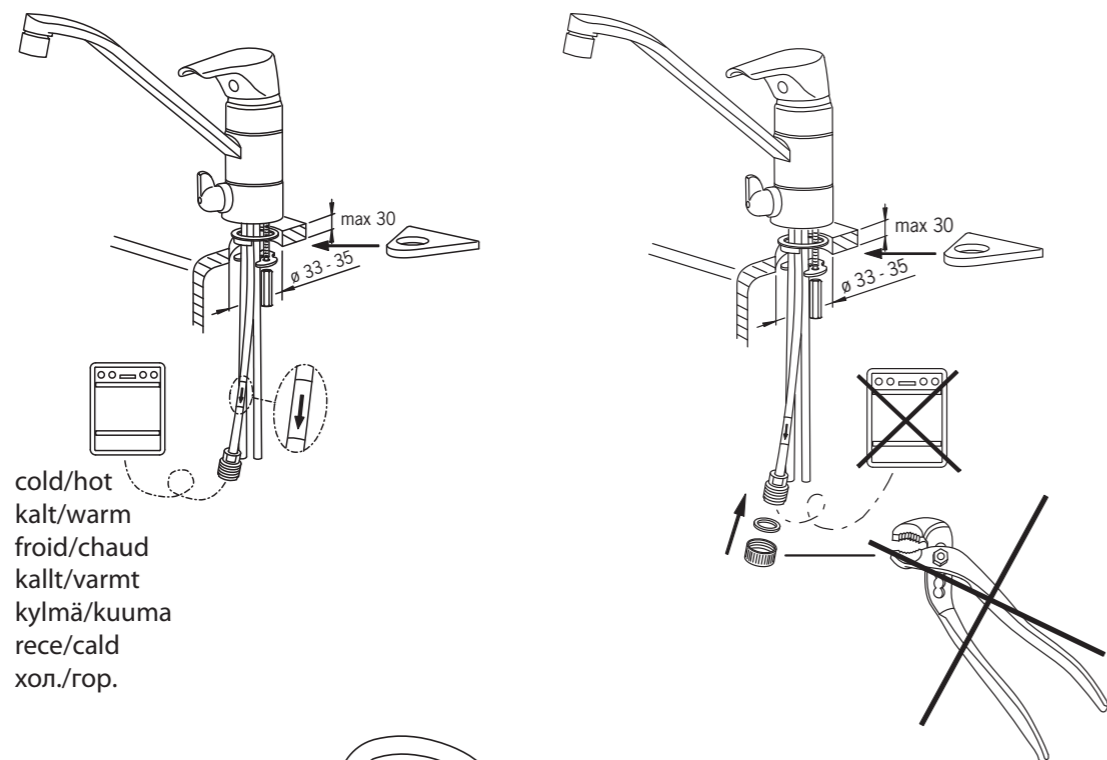

• Montage • Installation • Installation • Montaje • Paigaldus • Asennus • Installatie • Installation • Montaggio
• Montāža • Montavimas • Montering • Instalacja • Установка • Installation • Inštalácia • Montáž •