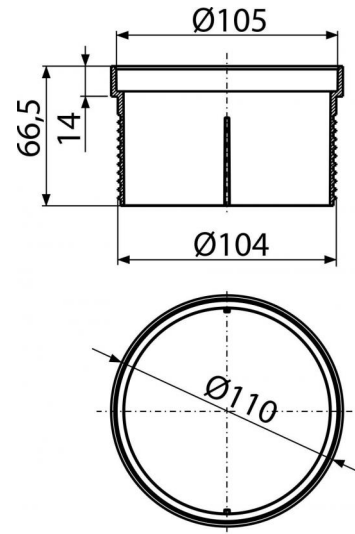

**APV0800**

Насадка горловины трапа DN105

**Область применения**

Для сливных трапов  
 Для использования внутри и снаружи помещения  
 Для продления горловины сливного трапа

**Свойства**

- Материал: полипропилен, устойчивый к механическим, химическим и термическим повреждениям
- Возможность использования сразу нескольких насадок
- Горизонтальные пазы для удобной регулировки высоты горловины и фиксации в пол

**Содержание комплекта**

- Насадка горловины
- Прокладка

**Код заказа, Логистическая информация**

Код	EAN	Вес (шт   упаковка   паллета)	Размеры (шт   упаковка)	Количество (упаковка   паллета)
APV0800	8595580523084	0,0676   0,0000   0,0000 кг	110×68×110   – мм	1   – шт