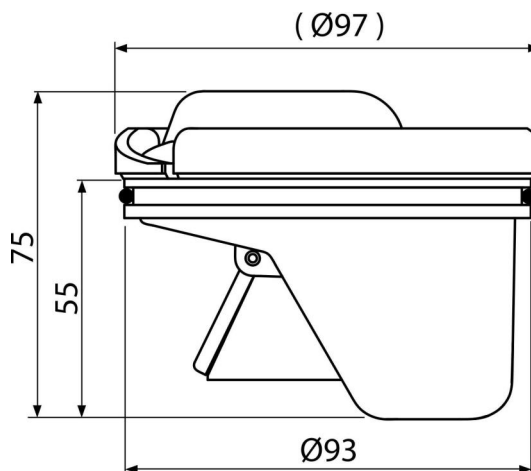

APV0020

Гидрозатвор комбинированный SMART

Область применения

Для сливных трапов
Для внутренних помещений, где не ожидается регулярное использование сливного трапа (прачечные, котельные, подвалы)

Характеристика

Содержание комплекта

- Заслонка гидрозатвора
- Прокладка
- Комплект прокладок
- Корпус гидрозатвора
- Крышка гидрозатвора

Код заказа, Логистическая информация

Код	EAN	Вес (шт упаковка паллета)	Размеры (шт упаковка)	Количество (упаковка паллета)
APV0020	8595580507497	0,49 24,53 706,7 кг	98×75×98 590×240×390 мм	50 1400 шт

Гарантии 2/2 лет * **Таможенный код** 39269097 **Свойства** EN 1253

Технические параметры

- Сопротивление гидрозатвора
- Сток воды 37 l/min