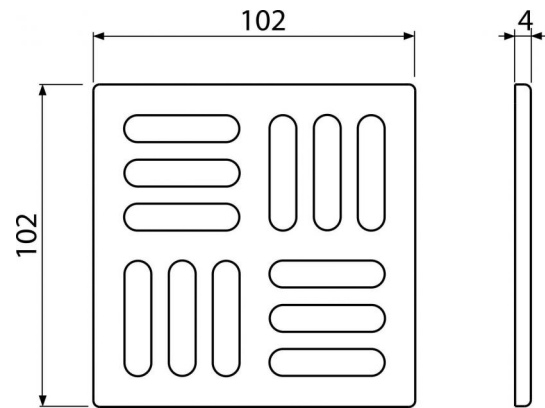

MPV001-ANTIC

Дизайн решетка 102×102 мм, бронза-антик

**Область применения**

Для сливных трапов с размером рамки 105×105 мм
Для использования внутри и снаружи помещения

Свойства

- Массивная латунная решетка 102×102×4 мм
- Материал: латунь + поверхностная отделка бронза-антик

Содержание комплекта

- Дизайн-решетка из латуни в цвете бронза-антик

Код заказа, Логистическая информация

Код	EAN	Вес (шт упаковка паллета)	Размеры (шт упаковка)	Количество (упаковка паллета)
MPV001-ANTIC	8595580539795	0,4228 0,0000 0,0000 кг	106×106×7 – мм	1 – шт