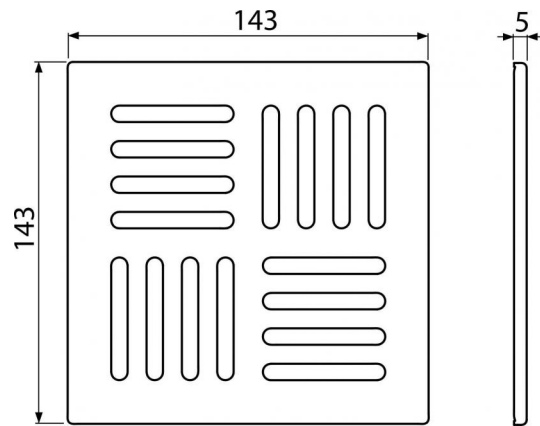

MPV005

Решетка 143×143 мм нержавеющая сталь

**Область применения**

Для сливных трапов с размером рамки 150×150 мм
Для использования внутри и снаружи помещения

Свойства

- Массивная нержавеющая решетка 143×143×5 мм
- Материал: нержавеющая сталь

Содержание комплекта

- Решетка из нержавеющей стали

Код заказа, Логистическая информация

Код	EAN	Вес (шт упаковка паллета)	Размеры (шт упаковка)	Количество (упаковка паллета)
MPV005	8595580507633	0,2293 0,0000 0,0000 кг	143×5×143 – мм	1 – шт