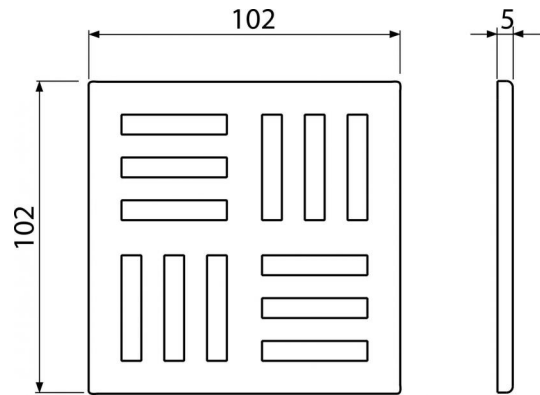

**MPV006**

Решетка 102×102 мм, серый

**Область применения**

Для сливных трапов с размером рамки 105×105 мм

**Свойства**

- Материал: полипропилен, устойчивый к механическим, химическим и термическим повреждениям
- Пластиковая решетка 102×102×5 мм

**Содержание комплекта**

- Пластиковая решетка – серая

**Код заказа, Логистическая информация**

Код	EAN	Вес (шт   упаковка   паллета)	Размеры (шт   упаковка)	Количество (упаковка   паллета)
MPV006	8595580507657	0,0413   0,0000   0,0000 кг	102×5×102   – мм	1   – шт