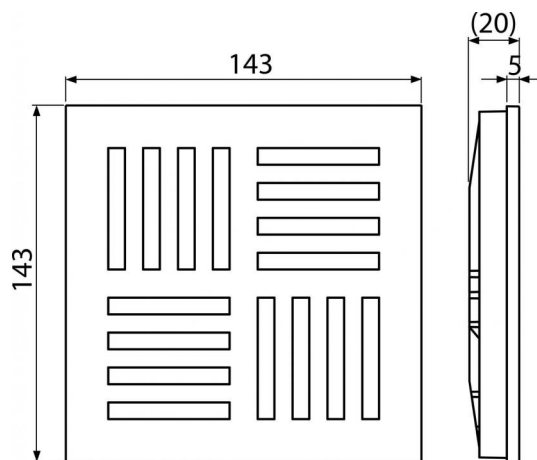

MPV007

Решетка 143×143 мм, серый

**Область применения**

Для сливных трапов с размером рамки 150×150 мм

Свойства

- Материал: полипропилен, устойчивый к механическим, химическим и термическим повреждениям
- Пластиковая решетка 143×143×20 мм

Содержание комплекта

- Пластиковая решетка – серая

Код заказа, Логистическая информация

Код	EAN	Вес (шт упаковка паллета)	Размеры (шт упаковка)	Количество (упаковка паллета)
MPV007	8595580507671	0,1615 0,0000 0,0000 кг	143×20×143 – мм	1 – шт