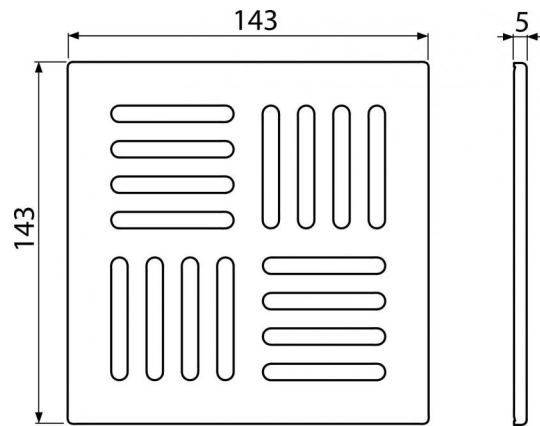

MPV009

Решетка 143×143 мм нержавеющая сталь AISI 316L

**Область применения**

Для сливных трапов с размером рамки 150×150 мм
 Для использования внутри и снаружи помещения
 Для строительства и реконструкции бассейнов и оздоровительных центров

Свойства

- Массивная нержавеющая решетка 143×143×5 мм
- Материал: нержавеющая сталь AISI 316, DIN 1.4401
- Нержавеющая сталь, содержащая УФ-стабилизатор, обеспечивающий устойчивость к воздействию химических средств и ультрафиолетового излучения

Содержание комплекта

- Дизайн-решетка из нержавеющей стали

Код заказа, Логистическая информация

Код	EAN	Вес (шт упаковка паллета)	Размеры (шт упаковка)	Количество (упаковка паллета)
MPV009	8595580530686	0,2293 0,0000 0,0000 кг	143×5×143 – мм	1 – шт