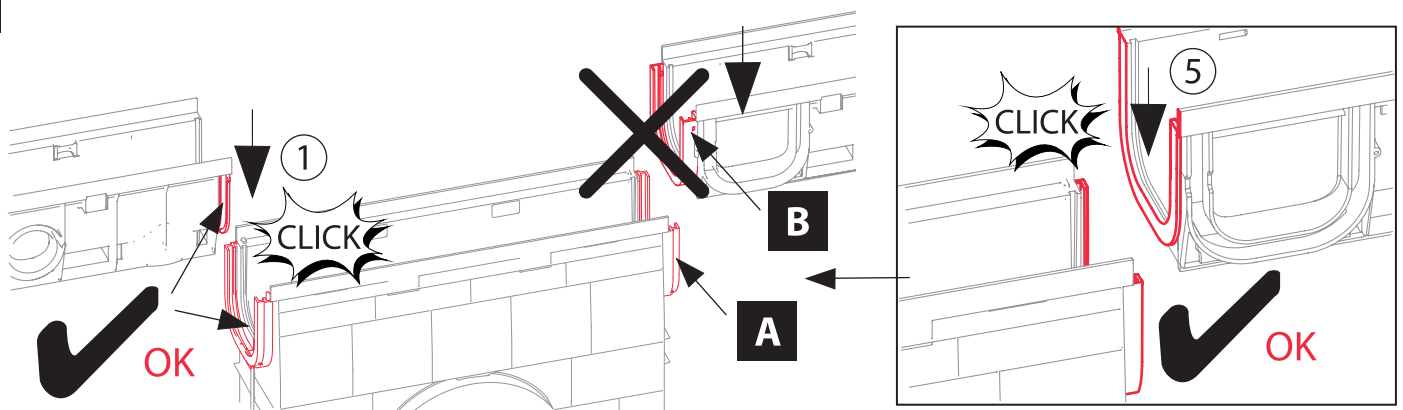

AVZ103R-R104S - „C250”

[mm]

1

A

B

! 
Není součástí balení.
Je nutno zakoupit samostatně.
Is not included in the package
and should be bought separately.

5 C250

Dokončený povrch obklopující žlab by měl být 3-5 mm nad povrchem mřížky.
Finished surface surrounding the outdoor drain should be 3-5 mm above the top surface of the drain grid.