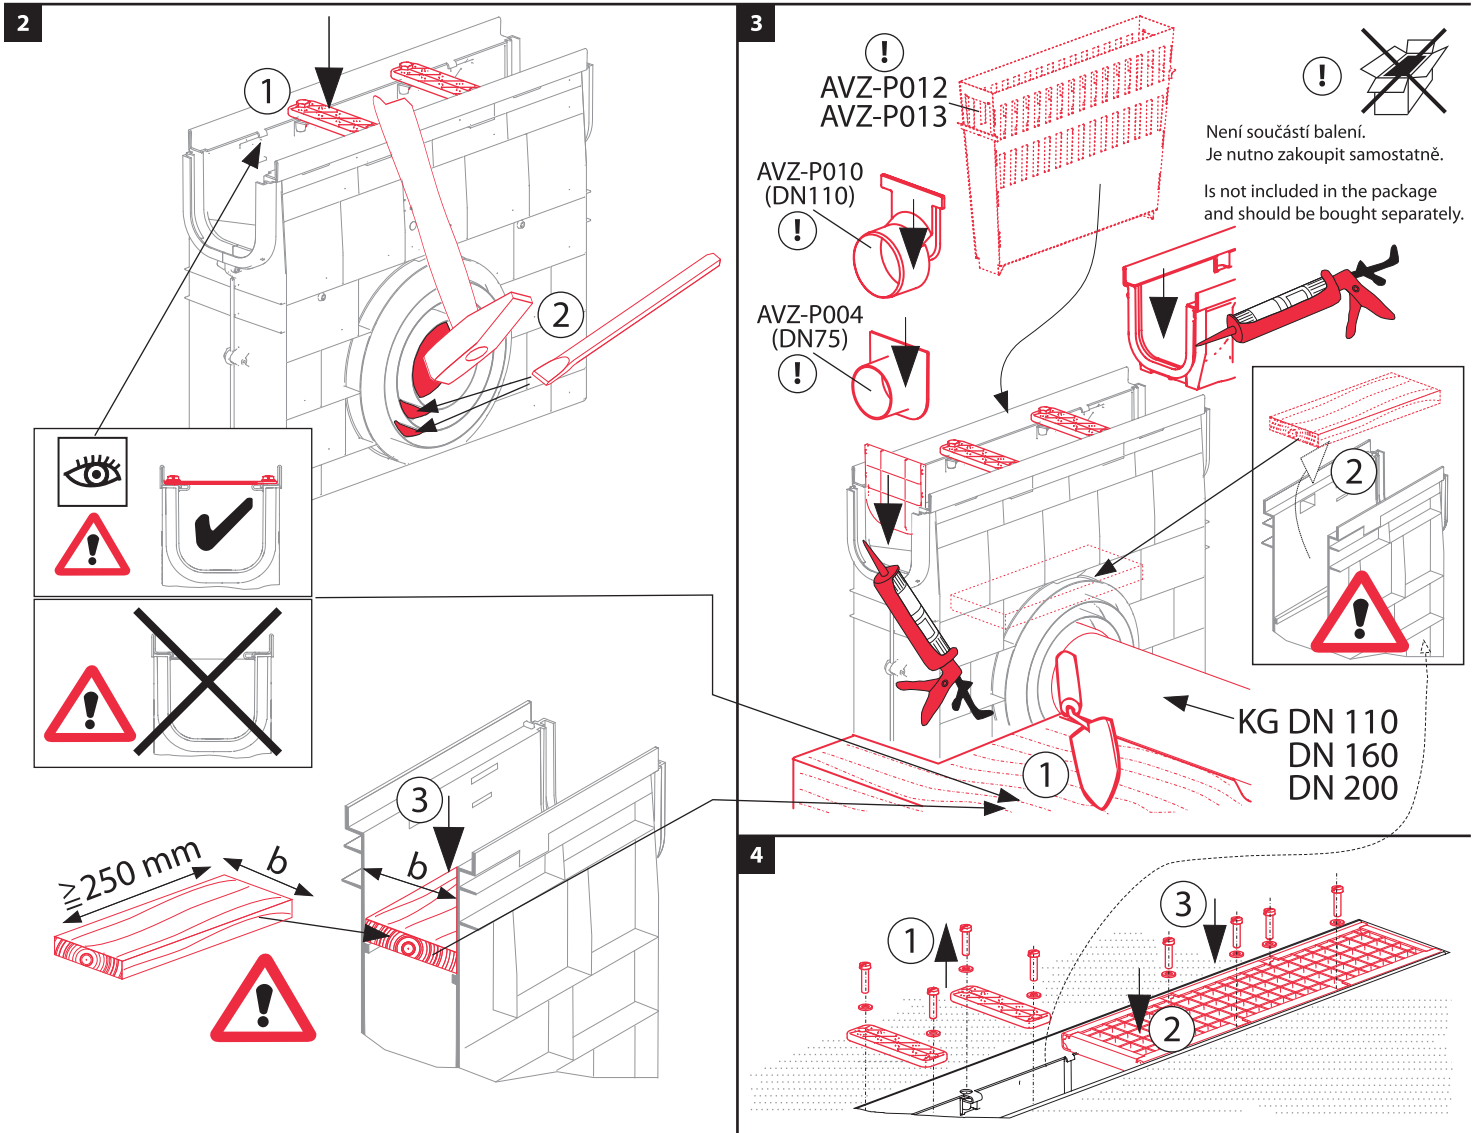

AVZ103R-R104S - „C250”

[mm]

1

A

B

! 
Není součástí balení.
Je nutno zakoupit samostatně.
Is not included in the package
and should be bought separately.

5 C250

Dokončený povrch obklopující žlab by měl být 3-5 mm nad povrchem mřížky.
Finished surface surrounding the outdoor drain should be 3-5 mm above the top surface of the drain grid.