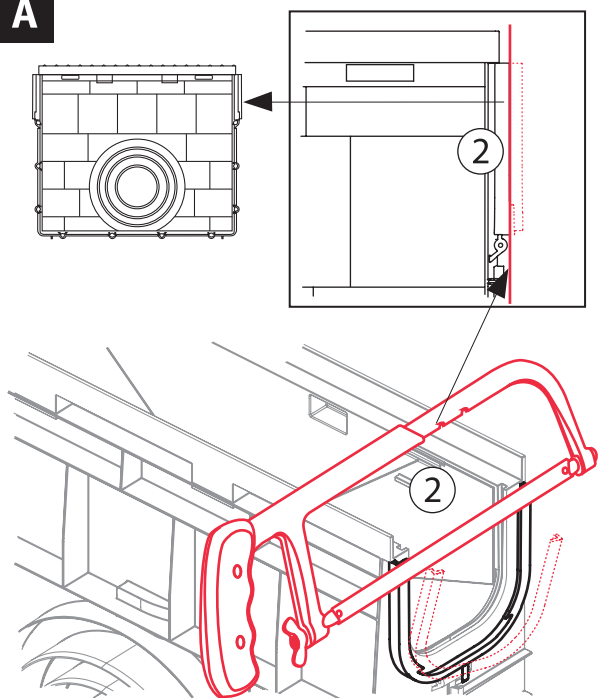

AVZ103R-R104S - „C250”

[mm]

1

A

B

! 
Není součástí balení.
Je nutno zakoupit samostatně.
Is not included in the package
and should be bought separately.

5 C250

Dokončený povrch obklopující žlab by měl být 3-5 mm nad povrchem mřížky.
Finished surface surrounding the outdoor drain should be 3-5 mm above the top surface of the drain grid.