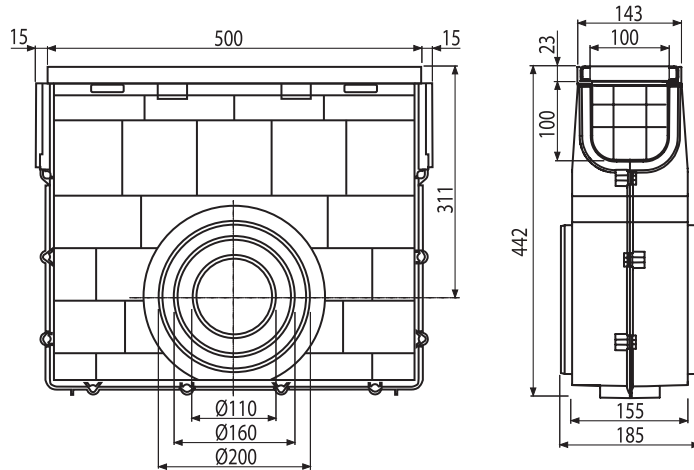

AVZ103R-R104S - „C250”

[mm]

1

A

B

! 
Není součástí balení.
Je nutno zakoupit samostatně.
Is not included in the package
and should be bought separately.

5 C250

Dokončený povrch obklopující žlab by měl být 3-5 mm nad povrchem mřížky.
Finished surface surrounding the outdoor drain should be 3-5 mm above the top surface of the drain grid.