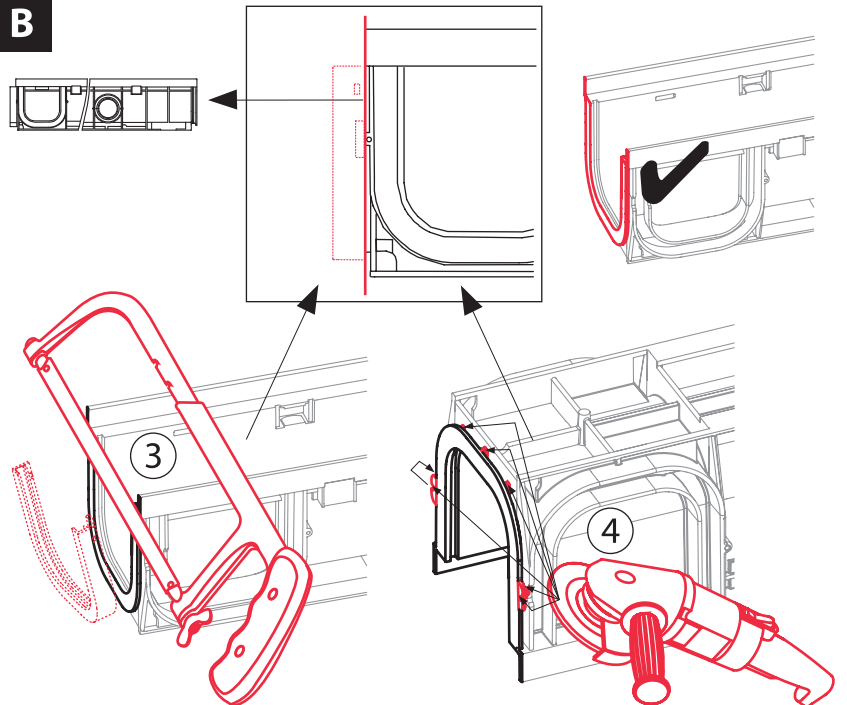

AVZ103R-R104S - „C250”

[mm]

1

A

B

! 
Není součástí balení.
Je nutno zakoupit samostatně.
Is not included in the package
and should be bought separately.

5 C250

Dokončený povrch obklopující žlab by měl být 3-5 mm nad povrchem mřížky.
Finished surface surrounding the outdoor drain should be 3-5 mm above the top surface of the drain grid.