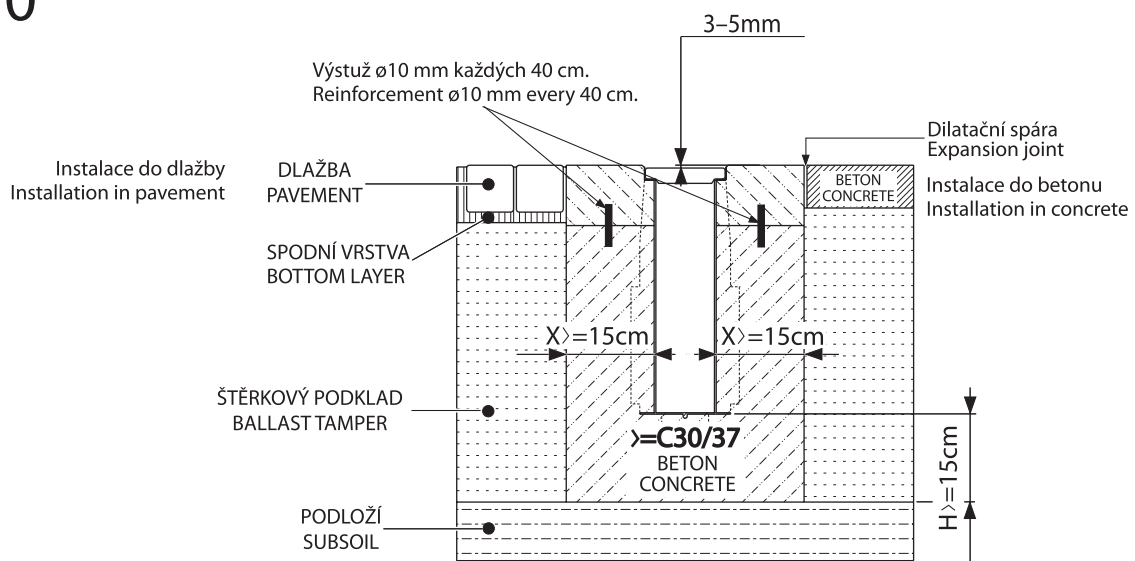

AVZ103R-R104S - „C250”

[mm]

1

A

B

! 
Není součástí balení.
Je nutno zakoupit samostatně.
Is not included in the package
and should be bought separately.

5 C250

Dokončený povrch obklopující žlab by měl být 3-5 mm nad povrchem mřížky.
Finished surface surrounding the outdoor drain should be 3-5 mm above the top surface of the drain grid.