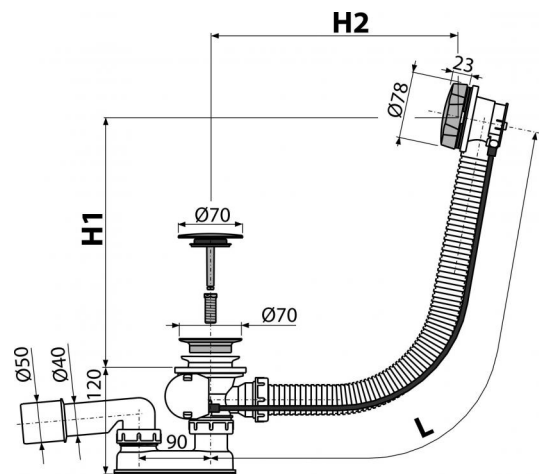

**A55KM-120**

Сифон для ванны автомат, металл

**Область применения**

Для слива воды из ванны в канализационный сток  
 Для ванн со стоковым отверстием Ø52 мм  
 Для ванн стандартных размеров

**Свойства**

- Длина сифона для ванны 120 см
- Гибкий шланг системы перелива
- Закрытие сливного клапана с помощью троса Боудена
- Слив-перелив система для ванны
- Мокрый гидрозатвор с вращающимся коленом

**Содержание комплекта**

- Монтажный комплект
- Поворотная стальная накладка, хромированная
- Хромированная решетка слива из нержавеющей стали
- Пробка из хромированного пластика
- Корпус сифона с системой перелива
- Профильное уплотнение
- Гидрозатвор сифона из полипропилена, сваренный ультразвуковым методом, устойчив к термическим и химическим воздействиям

**Код заказа, Логистическая информация**

Код	EAN	Вес (шт   упаковка   паллета)	Размеры (шт   упаковка)	Количество (упаковка   паллета)
A55KM-120	8595580501129	120 MM 0,8787   0,0000   0,0000 кг	380×85×145   595×435×395 MM	12   192 шт

**Гарантии**

2/3 лет

**Таможенный код**

39229000

**Свойства**

EN 274

**Технические параметры**

- Сопротивление гидрозатвора против давления 588 Pa
- Сток воды 51,6 l/min
- Скорость перелива 42 l/min
- Термическая устойчивость 95 °C
- Гидрозатвор 50 mm