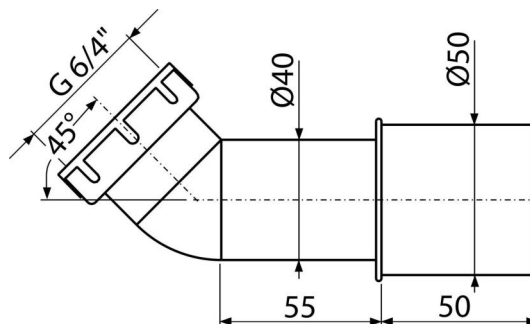

# A52

Колено 45°

### Характеристика

- Материал: ABS
- Подключение к сливной трубе Ø40/50 мм

### Код заказа, Логистическая информация

Код	EAN	Вес (шт   упаковка   паллета)	Размеры (шт   упаковка)	Количество (упаковка   паллета)
A52	8594045930696	0,0785   5,8875   184,8500 кг	170×50×120   590×240×390 MM	75   2100 шт