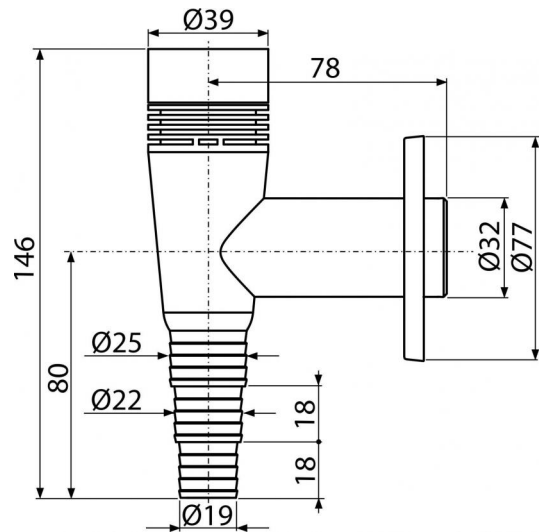

APS5

Сифон для стиральной машины наружный с разрывным клапаном, белый

**Область применения**

Для подключения стиральной или посудомоечной машины

Свойства

- Материал: ABS
- Подключение к стоковой трубе Ø32 мм
- Вентиляционный разрывной клапан для выравнивания давления в канализационной системе
- Сервисное отверстие для легкой чистки
- Сухой клапан для предотвращения запахов из канализации

Содержание комплекта

- Обрамление пластиковое
- Корпус сифона

Код заказа, Логистическая информация

Код	EAN	Вес (шт упаковка паллета)	Размеры (шт упаковка)	Количество (упаковка паллета)
APS5	8595580523114	0,0988 7,5547 231,5300 кг	150×80×100 590×240×390 мм	75 2100 шт

Гарантии 2/3 лет **Таможенный код** 84813099 **Свойства** EN 274

Технические параметры

- Выравнивание до 4 l/s