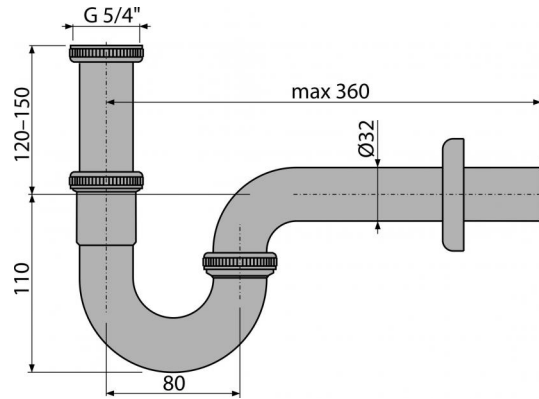

**A4320**

Сифон для умывальника DN32, U-форма с накладной гайкой 5/4", металл

**Область применения**

Для умывальников

**Свойства**

- Материал: латунь с хромированным покрытием
- Подключение к стоковой трубе  $\varnothing 32$  мм
- Повышенная устойчивость к механическим повреждениям

**Содержание комплекта**

- Резьбовое соединение 5/4" для подключения слива раковины или биде
- Обрамление металлическое
- Корпус сифона

**Код заказа, Логистическая информация**

Код	EAN	Вес (шт   упаковка   паллета)	Размеры (шт   упаковка)	Количество (упаковка   паллета)
A4320	8595580518677	0,4197   8,3940   255,0320 кг	350x120x43   590x390x240 мм	20   560 шт

**Гарантии**

2/3 лет

**Таможенный кодСвойства**

74182000 EN 274

**Технические параметры**

- Сток воды 36 l/min
- Термическая устойчивость 95 °C
- Гидрозатвор 62 мм