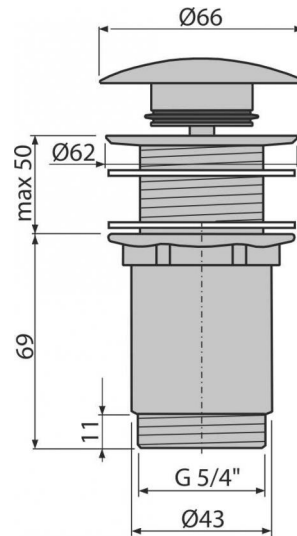

A395

Донный клапан сифона для умывальника CLICK/CLACK 5/4",
цельнометаллический с большой заглушкой, без перелива

**Область применения**

Для пластиковых и стеклянных раковин
Для раковин с переливом

Свойства

- Длительный срок службы механизма CLICK/CLACK
- Материал: латунь с хромированным покрытием
- Хромированное покрытие обладает высокой устойчивостью к механическим повреждениям
- Резьбовое соединение 5/4" для подключения сифона

Содержание комплекта

- Хромированная стальная пробка
- Силиконовая прокладка 2 шт.
- Корпус слива

Код заказа, Логистическая информация

| Код | EAN | Вес (шт упаковка паллета) | Размеры (шт упаковка) | Количество (упаковка паллета) |
|------|---------------|----------------------------------|----------------------------|------------------------------------|
| A395 | 8595580500344 | 0,4084 12,2520 363,0560 кг | 100×75×75 390×240×300 MM | 30 840 шт |

Гарантии

2/3 лет

Таможенный кодСвойства

84818019

EN 274

Технические параметры

- Диаметр резьбы 5/4 "