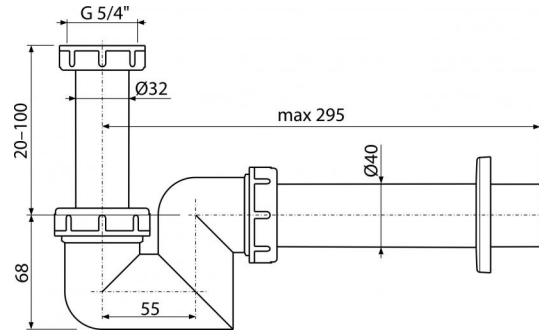

A45F-DN40

Сифон для умывальника и биде DN40, пластик

**Область применения**

Для раковин и биде

Свойства

- Материал: полипропилен
- Подключение к канализационной трубе Ø40 мм

Содержание комплекта

- Резьбовое соединение 5/4" для подключения слива раковины или биде
- Обрамление пластиковое
- Корпус сифона

Код заказа, Логистическая информация

Код	EAN	Вес (шт упаковка паллета)	Размеры (шт упаковка)	Количество (упаковка паллета)
A45F-DN40	8595580502423	40 MM 0,2256 5,6400 177,9200 кг	220×170×80 590×240×390 MM	25 700 шт