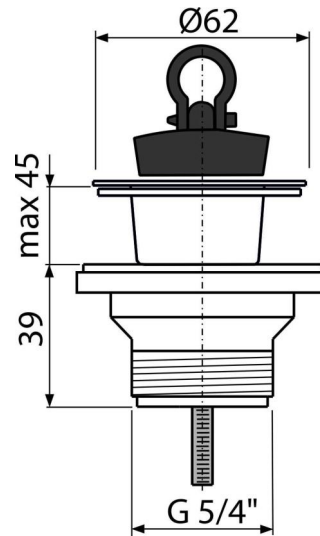

A32

Донный клапан сифона для умывальника 5/4" с пластмассовой решеткой DN63 (

Область применения

Для раковин и умывальников

Свойства

- Материал: полипропилен
- Резьбовое соединение 5/4" для подключения сифона

Содержание комплекта

- Сливная решетка из нержавеющей стали
- Корпус слива
- Пробка из ПВХ

Код заказа, Логистическая информация

Код	EAN	Вес (шт упаковка паллета)	Размеры (шт упаковка)	Количество (упаковка паллета)
A32	8594045933482	0,0778 7,3300 225,2400 кг	80×60×80 590×240×390 MM	100 2800 шт

Гарантии

2/3 лет

Таможенный кодСвойства

39229000

EN 274

Технические параметры

- Диаметр резьбы 5/4 "